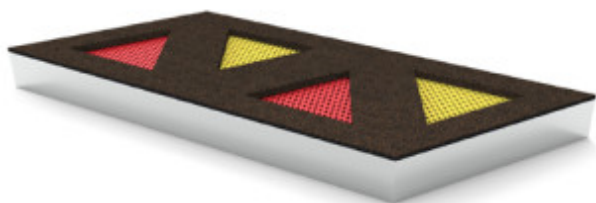

Set Trampolines Origami TG4

Reference: Set Kariboo Origami TG4

<https://www.amenagement-public.fr>

Amenagement-Public.fr

Description:

Le set Origami TG4 est un **parcours de trampolines à enterrer** pour aménagements extérieurs composé de 4 trampolines. Disponible en deux tailles différentes le set Origami TG4 offre une surface de jeux de plus de 8 m² pour sa version Mini et plus 14 m² pour son modèle Maxi. **Circuit de trampolines encastrable** dans le sol, idéal pour la **création de trampoline park en extérieur**, ou simplement **agrémenter une aire de jeux**... Le set Origami TG4 ouvre la voie à de nombreuses perspectives d'aménagement des espaces ludiques et sportifs de plein air.

Rebondir sur place ou suivre le circuit en sautant d'un trampoline à l'autre... À jouer seul ou en groupe, le parcours de trampolines Origami TG4 offre aux enfants une grande liberté de mouvement. Aménagement ludique favorisant l'activité physique, la combinaison de trampolines Origami TG4 permet de développer et de **renforcer les capacités motrices** des enfants tout en s'amusant.

Choix de la couleur des mailles et des contours epdm, choix du type de maillage... **Parcours de trampolines personnalisable**, le set Origami TG4 se démarque par les nombreuses possibilités de personnalisation qu'il offre. Les couleurs des mailles peuvent également être combinées afin de créer différents motifs et illustrations sur les trampolines (Chiffres, lettres, animaux...).