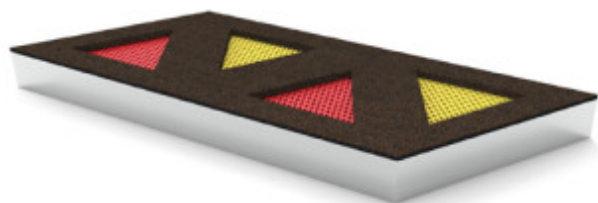

Set Trampolines Origami TG4

Reference: Set Kariboo Origami TG4

<https://www.amenagement-public.fr>

Amenagement-Public.fr

Description:

Le set Origami TG4 est un **parcours de trampolines à enterrer** pour aménagements extérieurs composé de 4 trampolines. Disponible en deux tailles différentes le set Origami TG4 offre une surface de jeux de plus de 8 m² pour sa version Mini et plus 14 m² pour son modèle Maxi. **Circuit de trampolines encastrable** dans le sol, idéal pour la **création de trampoline park en extérieur**, ou simplement **agrémenter une aire de jeux...** Le set Origami TG4 ouvre la voie à de nombreuses perspectives d'aménagement des espaces ludiques et sportifs de plein air.

Rebondir sur place ou suivre le circuit en sautant d'un trampoline à l'autre... À jouer seul ou en groupe, le parcours de trampolines Origami TG4 offre aux enfants une grande liberté de mouvement. Aménagement ludique favorisant l'activité physique, la combinaison de trampolines Origami TG4 permet de développer et de **renforcer les capacités motrices** des enfants tout en s'amusant.

Choix de la couleur des mailles et des contours epdm, choix du type de maillage... **Parcours de trampolines personnalisable**, le set Origami TG4 se démarque par les nombreuses possibilités de personnalisation qu'il offre. Les couleurs des mailles peuvent également être combinées afin de créer différents motifs et illustrations sur les trampolines (Chiffres, lettres, animaux...).