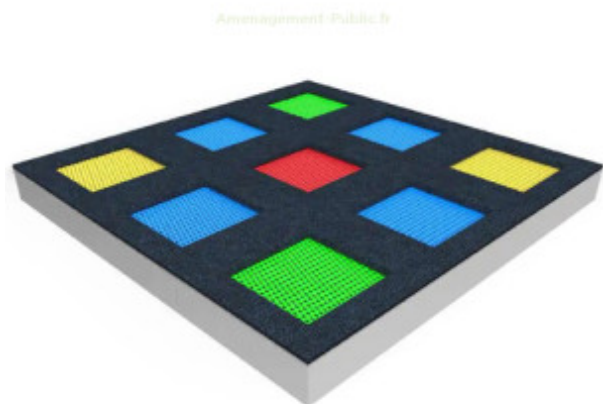

Rebondir sur place ou suivre le circuit en sautant d'un trampoline à l'autre... À jouer seul ou en groupe, le parcours de trampolines Carré CR9 offre aux enfants une grande liberté de mouvement. Aménagement ludique favorisant l'activité physique, la combinaison de trampolines Carré CR9 permet de développer et de **renforcer les capacités motrices** des enfants tout en s'amusant.

Choix de la couleur des mailles et des contours epdm, choix du type de maillage... **Parcours de trampolines personnalisable**, le set Carré CR9 se démarque par les nombreuses possibilités de personnalisation qu'il offre. Les couleurs des mailles peuvent également être combinées afin de créer différents motifs et illustrations sur les trampolines (Chiffres, lettres, animaux...).

Parcours de trampolines certifié conforme à la norme EN 1176, le set Carré CR9 répond pleinement aux exigences de sécurité relatives aux **aires de jeux publiques** (Écoles, parcs, campings, centres de loisirs...).

Informations générales :

Tranche d'âge : à partir de 3 ans

Certification : Conforme EN 1176

HIC max. : 100 cm

Poids max. utilisateurs : 130 Kg / Tapis

Détails techniques :

Dimensions (L x l) : 474 x 474 cm

Zone de sécurité (L x l) : 816 x 816 cm

Surface de sécurité : 66,58 m²

Matériaux : Mailles du trampoline en polypropylène. Contour en EPDM. Ressort en fil d'acier galvanisé 3,5 mm. Coffrage en acier galvanisé 4 mm d'épaisseur.

Informations & Devis:
infos@amenagement-public.fr