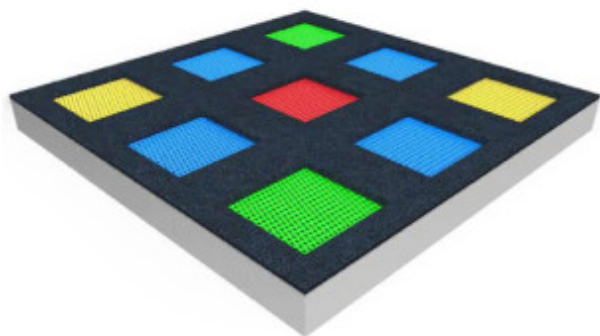

## Set Trampolines Carré CR9

Reference: Set Kariboo Carré CR9

<https://www.amenagement-public.fr>

Amenagement-Public.fr

### Description:

Le set Carré CR9 est un **parcours de trampolines à enterrer** pour aménagements extérieurs composé d'un assemblage de 9 trampolines de forme carrée offrant une surface de jeux de plus de 22 m<sup>2</sup>. **Circuit de trampolines encastrable** dans le sol, idéal pour la **création de trampoline park en extérieur**, ou simplement **agréments une aire de jeux**... Le set Carré CR9 ouvre la voie à de nombreuses perspectives d'aménagement des espaces ludiques et sportifs de plein air.

Rebondir sur place ou suivre le circuit en sautant d'un trampoline à l'autre... À jouer seul ou en groupe, le parcours de trampolines Carré CR9 offre aux enfants une grande liberté de mouvement. Aménagement ludique favorisant l'activité physique, la combinaison de trampolines Carré CR9 permet de développer et de **renforcer les capacités motrices** des enfants tout en s'amusant.

Choix de la couleur des mailles et des contours epdm, choix du type de maillage... **Parcours de trampolines personnalisable**, le set Carré CR9 se démarque par les nombreuses possibilités de personnalisation qu'il offre. Les couleurs des mailles peuvent également être combinées afin de créer différents motifs et illustrations sur les trampolines (Chiffres, lettres, animaux...).