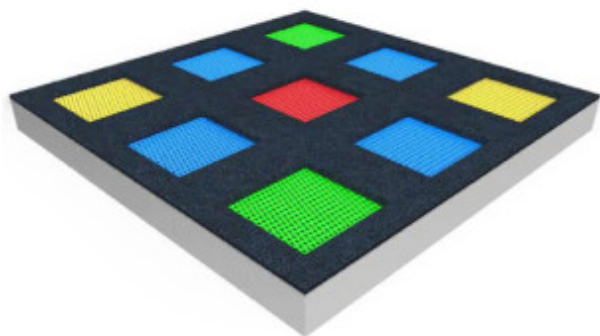

Set Trampolines Carré CR9

Reference: Set Kariboo Carré CR9

<https://www.amenagement-public.fr>

Amenagement-Public.fr

Description:

Le set Carré CR9 est un **parcours de trampolines à enterrer** pour aménagements extérieurs composé d'un assemblage de 9 trampolines de forme carrée offrant une surface de jeux de plus de 22 m². **Circuit de trampolines encastrable** dans le sol, idéal pour la **création de trampoline park en extérieur**, ou simplement **agréments une aire de jeux...** Le set Carré CR9 ouvre la voie à de nombreuses perspectives d'aménagement des espaces ludiques et sportifs de plein air.

Rebondir sur place ou suivre le circuit en sautant d'un trampoline à l'autre... À jouer seul ou en groupe, le parcours de trampolines Carré CR9 offre aux enfants une grande liberté de mouvement. Aménagement ludique favorisant l'activité physique, la combinaison de trampolines Carré CR9 permet de développer et de **renforcer les capacités motrices** des enfants tout en s'amusant.

Choix de la couleur des mailles et des contours epdm, choix du type de maillage... **Parcours de trampolines personnalisable**, le set Carré CR9 se démarque par les nombreuses possibilités de personnalisation qu'il offre. Les couleurs des mailles peuvent également être combinées afin de créer différents motifs et illustrations sur les trampolines (Chiffres, lettres, animaux...).

Surface de sécurité : 66,58 m²

Matériaux : Mailles du trampoline en polypropylène. Contour en EPDM. Ressort en fil d'acier galvanisé 3,5 mm. Coffrage en acier galvanisé 4 mm d'épaisseur.

Informations & Devis:
infos@amenagement-public.fr