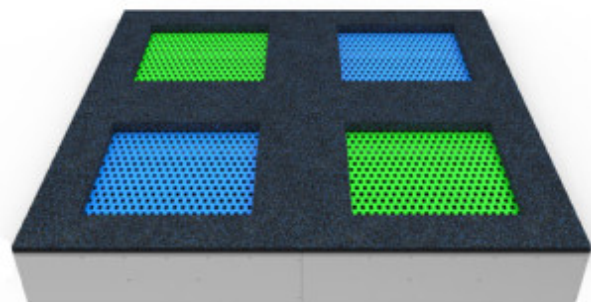

## Set Trampolines Carré CR4

Reference: Set Kariboo Carré CR4

<https://www.amenagement-public.fr>

Amenagement-Public.fr

### Description:

Le set Carré CR4 est un **parcours de trampolines à enterrer** pour aménagements extérieurs composé d'un assemblage de 4 trampolines de forme carrée offrant une surface de jeux de plus de 7 m<sup>2</sup>. **Circuit de trampolines encastrable** dans le sol, idéal pour la **création de trampoline park en extérieur**, ou simplement **agréments une aire de jeux...** Le set Carré CR4 ouvre la voie à de nombreuses perspectives d'aménagement des espaces ludiques et sportifs de plein air.

Rebondir sur place ou suivre le circuit en sautant d'un trampoline à l'autre... À jouer seul ou en groupe, le parcours de trampolines Carré CR4 offre aux enfants une grande liberté de mouvement. Aménagement ludique favorisant l'activité physique, la combinaison de trampolines Carré CR4 permet de développer et de **renforcer les capacités motrices** des enfants tout en s'amusant.

Choix de la couleur des mailles et des contours epdm, choix du type de maillage... **Parcours de trampolines personnalisable**, le set Carré CR4 se démarque par les nombreuses possibilités de personnalisation qu'il offre. Les couleurs des mailles peuvent également être combinées afin de créer différents motifs et illustrations sur les trampolines (Chiffres, lettres, animaux...).