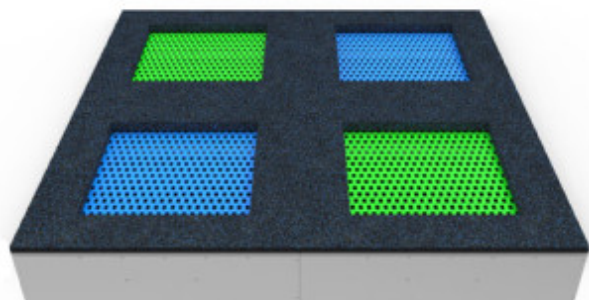

Set Trampolines Carré CR4

Reference: Set Kariboo Carré CR4

<https://www.amenagement-public.fr>

Amenagement-Public.fr

Description:

Le set Carré CR4 est un **parcours de trampolines à enterrer** pour aménagements extérieurs composé d'un assemblage de 4 trampolines de forme carrée offrant une surface de jeux de plus de 7 m². **Circuit de trampolines encastrable** dans le sol, idéal pour la **création de trampoline park en extérieur**, ou simplement **agréments une aire de jeux...** Le set Carré CR4 ouvre la voie à de nombreuses perspectives d'aménagement des espaces ludiques et sportifs de plein air.

Rebondir sur place ou suivre le circuit en sautant d'un trampoline à l'autre... À jouer seul ou en groupe, le parcours de trampolines Carré CR4 offre aux enfants une grande liberté de mouvement. Aménagement ludique favorisant l'activité physique, la combinaison de trampolines Carré CR4 permet de développer et de **renforcer les capacités motrices** des enfants tout en s'amusant.

Choix de la couleur des mailles et des contours epdm, choix du type de maillage... **Parcours de trampolines personnalisable**, le set Carré CR4 se démarque par les nombreuses possibilités de personnalisation qu'il offre. Les couleurs des mailles peuvent également être combinées afin de créer différents motifs et illustrations sur les trampolines (Chiffres, lettres, animaux...).

Parcours de trampolines certifié conforme à la norme EN 1176, le set Carré CR4 répond pleinement aux exigences de sécurité relatives aux **aires de jeux publiques** (Écoles, parcs, campings, centres de loisirs...).