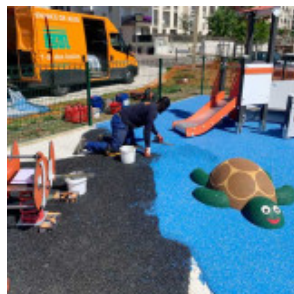

Pose et Installation des Aires de Jeux

Reference: Pose des aires de jeux extérieurs

<https://www.amenagement-public.fr>

Informations & Devis:
infos@amenagement-public.fr