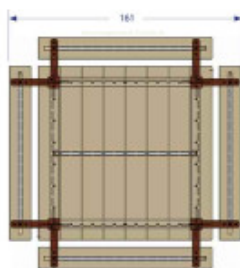

### Description:

Table de pique-nique en plastique recyclé composée de 4 bancs et d'un grand plateau central carré. Mobilier de plein air pour enfants, accessible à partir de 3 ans, les dimensions de la table tout comme les hauteurs d'assises sont adaptés aux petits de maternelle et primaire.