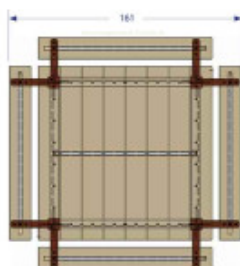

Table de pique-nique Carrée pour enfants...

Reference: Table Pique-nique Carrée PE Recyclé

<https://www.amenagement-public.fr>

Description:

Table de pique-nique en plastique recyclé composée de 4 bancs et d'un grand plateau central carré. Mobilier de plein air pour enfants, accessible à partir de 3 ans, les dimensions de la table tout comme les hauteurs d'assises sont adaptés aux petits de maternelle et primaire.

Mobilier pour aménagement public éco-responsable, cette table de pique-nique est entièrement conçue en plastique recyclé. Robuste et durable, la table de pique-nique est une structure monobloc composée de profilés massif teintés dans la masse renforcés de barres en aluminium. Imputrescible, résistant aux chocs et insensible aux variations climatiques... elle signe l'assurance d'un mobilier urbain facile à entretenir dans tous les environnements. Marquée par son design aux finitions soignées, sans angle saillant ni risque d'écharde, la table de pique-nique carrée conjugue avec succès confort et sécurité.

Dimensions (L x l x h) : 161 x 161 x 69 cm

Hauteur assise : 38 cm

Poids : 140 Kg