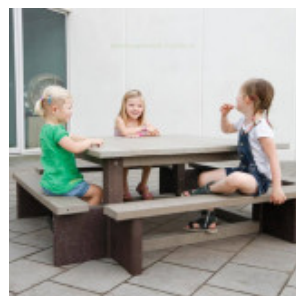

### Description:

Table de pique-nique en plastique recyclé composée de 4 bancs et d'un grand plateau central carré. Mobilier de plein air pour enfants, accessible à partir de 3 ans, les dimensions de la table tout comme les hauteurs d'assises sont adaptés aux petits de maternelle et primaire.

Pouvant accueillir jusqu'à 8 enfants autour de son large plateau central, la table de pique-nique carrée permet d'organiser et d'animer facilement divers jeux et activités en groupe. Favorisant les échanges et les interactions entre les enfants, elle est un moyen idéal de renforcer la convivialité des cours de récréation et autres aménagements extérieurs pour enfants (centre de loisirs, aires de jeux, parcs et jardins, club de campings...).

Mobilier pour aménagement public éco-responsable, cette table de pique-nique est entièrement conçue en plastique recyclé. Robuste et durable, la table de pique-nique est une structure monobloc composée de profilés massif teintés dans la masse renforcés de barres en aluminium. Imputrescible, résistant aux chocs et insensible aux variations climatiques... elle signe l'assurance d'un mobilier urbain facile à entretenir dans tous les environnements. Marquée par son design aux finitions soignées, sans angle saillant ni risque d'écharde, la table de pique-nique carrée conjugue avec succès confort et sécurité.

Disponible en deux hauteurs différentes, la table de pique-nique carrée convient tout aussi bien aux tout-petits de 3 ans des écoles maternelles qu'aux enfants de 6 ans et plus des écoles primaires.