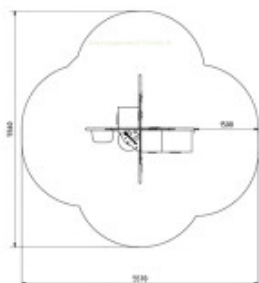

Champignon d'éveil 1-6 ans

Reference: Champignon d'éveil AMP-JP-460NJB

<https://www.amenagement-public.fr>

Description:

Structure pour **aires de jeux extérieurs** tournée sur la **stimulation sensorielle** et le **développement cognitif** des enfants de 1 à 6 ans, le **Champignon d'éveil** est un jeu de plein air idéal pour concevoir des **aménagements récréatifs** à la fois **ludiques et éducatifs**.

Informations générales :

Tranche d'âge : De 1 à 6 ans

Certification : Conforme EN 1176

Hauteur de Chute maximale : 51,5 cm

Détails techniques :

Dimensions (L x l x H) : 256,5 x 255,6 x 172,5 cm

Zone de sécurité (L x l) : 557 x 556 cm

Surface de sécurité : 22 m²

Matériaux : Cadre en acier thermolaqué. Panneaux et éléments à manipuler en polyéthylène haute densité bicolore. Plateformes en polyéthylène haute densité recouvert de caoutchouc. Bulle d'observation en plexiglas.