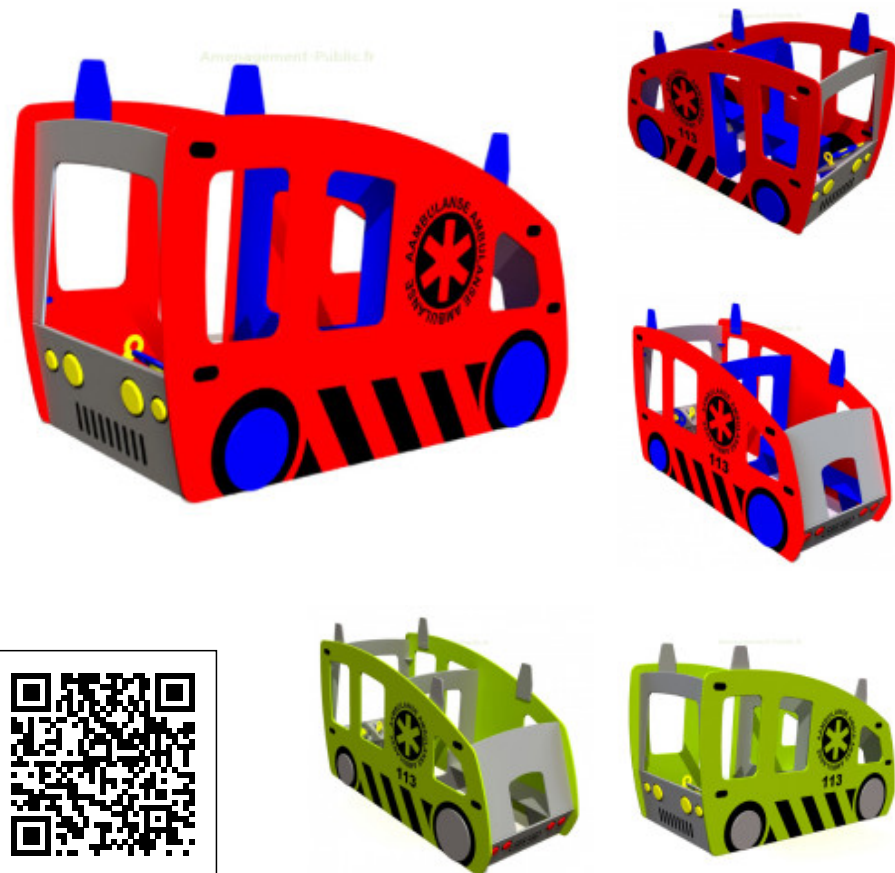

## Jeu à thème Ambulance

Reference: Ambulance AMP-TP-341MM

<https://www.amenagement-public.fr>

### Description:

Au volant de l'ambulance, les enfants se faufilent, sirènes hurlantes, dans le flux de la circulation, slalomant entre les voitures pour transporter leur patient de toute urgence à l'hôpital. Arriver à temps, c'est une mission réussie pour l'équipe des mini-ambulanciers. **Jeu de plein air à thème** propice à l'imaginaire, l'ambulance est une **structure de jeux de rôle** idéal pour stimuler la créativité des enfants.

L'ambulance se scinde en deux parties comprenant la cabine du patient à l'arrière du véhicule et le poste du conducteur à l'avant. Place convoitée par les enfants, le **poste de conduite** est agrémenté de nombreux **accessoires à manipuler** (volant, levier de vitesse...). Observation, manipulation, éveil créatif... **Jeu de simulation** intégrant des **activités de motricité fine**, l'Ambulance permet de stimuler pleinement les fonctions cognitives et psychomotrices des enfants tout en s'amusant.

### Détails techniques :

Dimensions (L x l x H) : 249 x 105 x 151 cm

Zone de sécurité (L x l) : 549 x 405 cm

Surface de sécurité : 20,33 m<sup>2</sup>

Matériaux : Panneaux et éléments à manipuler en polyéthylène haute densité. Visserie en acier inoxydable.