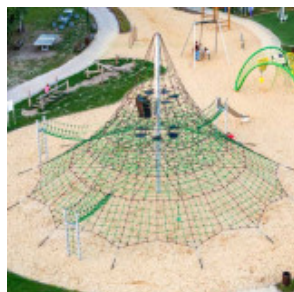

AMENAGEMENT PUBLIC.fr

Pyramide de corde 9m

Reference: Pyramide de corde 9m

<https://www.amenagement-public.fr>

Informations & Devis:
infos@amenagement-public.fr

Description:

La **pyramide de corde**, souvent rebaptisée affectueusement **toile d'araignée** par les enfants, est une structure pour **aire de jeux extérieurs** suscitant toujours beaucoup de ferveur chez les petits comme les grands. Dessus, dessous, à l'intérieur ou l'extérieur... la pyramide, marquée par son **filet de corde tridimensionnel**, offre aux enfants de nombreuses possibilités de déplacement. Accessibles dès l'âge 5 ans, la pyramide de corde et ses multiples voies d'ascension permettent à chaque enfant d'évoluer à son rythme.

Agilité, équilibre, coordination, orientation et repérage spatial... entre exercices physiques et capacité de raisonnement, la pyramide de corde est un **jeu de plein air** permettant de solliciter et de renforcer pleinement les **facultés motrices et cognitives** des enfants.

Caractérisée par un design tout en transparence, la pyramide de corde s'intègre aussi facilement dans les **environnements paysagers naturels** (parcs, jardins publics...) que dans les **milieux urbains** (squares, cours d'école...).

Informations générales :

Tranche d'âge : 5-14 ans

Hauteur de chute maximale : 200 cm

Capacité d'accueil : 30 enfants

Couleurs des cordes : Noir, Bleu, Vert, Ocre, Jaune, Rouge

Certification : Conforme EN 1176