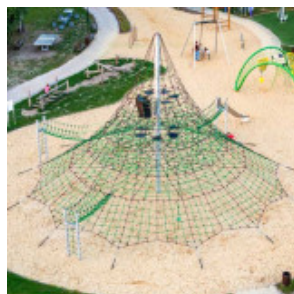

AMENAGEMENT PUBLIC.fr

Pyramide de corde 9m

Reference: Pyramide de corde 9m

<https://www.amenagement-public.fr>

Informations & Devis:
infos@amenagement-public.fr

Description:

La **pyramide de corde**, souvent rebaptisée affectueusement **toile d'araignée** par les enfants, est une structure pour **aire de jeux extérieurs** suscitant toujours beaucoup de ferveur chez les petits comme les grands. Dessus, dessous, à l'intérieur ou l'extérieur... la pyramide, marquée par son **filet de corde tridimensionnel**, offre aux enfants de nombreuses possibilités de déplacement. Accessibles dès l'âge 5 ans, la pyramide de corde et ses multiples voies d'ascension permettent à chaque enfant d'évoluer à son rythme.

Agilité, équilibre, coordination, orientation et repérage spatial... entre exercices physiques et capacité de raisonnement, la pyramide de corde est un **jeu de plein air** permettant de solliciter et de renforcer pleinement les **facultés motrices et cognitives** des enfants.

Caractérisée par un design tout en transparence, la pyramide de corde s'intègre aussi facilement dans les **environnements paysagers naturels** (parcs, jardins publics...) que dans les **milieux urbains** (squares, cours d'école...).

Informations générales :

Tranche d'âge : 5-14 ans

Hauteur de chute maximale : 200 cm

Capacité d'accueil : 30 enfants

Couleurs des cordes : Noir, Bleu, Vert, Ocre, Jaune, Rouge

Certification : Conforme EN 1176