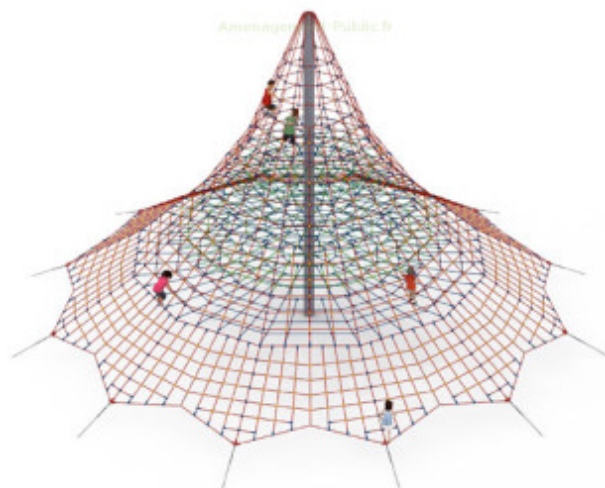

AMENAGEMENT PUBLIC.fr

Pyramide de corde 9m

Reference: Pyramide de corde 9m

<https://www.amenagement-public.fr>

Informations & Devis:
infos@amenagement-public.fr

Description:

La **pyramide de corde**, souvent rebaptisée affectueusement **toile d'araignée** par les enfants, est une structure pour **aire de jeux extérieurs** suscitant toujours beaucoup de ferveur chez les petits comme les grands. Dessus, dessous, à l'intérieur ou l'extérieur... la pyramide, marquée par son **filet de corde tridimensionnel**, offre aux enfants de nombreuses possibilités de déplacement. Accessibles dès l'âge 5 ans, la pyramide de corde et ses multiples voies d'ascension permettent à chaque enfant d'évoluer à son rythme.

Agilité, équilibre, coordination, orientation et repérage spatial... entre exercices physiques et capacité de raisonnement, la pyramide de corde est un **jeu de plein air** permettant de solliciter et de renforcer pleinement les **facultés motrices et cognitives** des enfants.

Caractérisée par un design tout en transparence, la pyramide de corde s'intègre aussi facilement dans les **environnements paysagers naturels** (parcs, jardins publics...) que dans les **milieux urbains** (squares, cours d'école...).

Détails techniques :

Dimensions (L x l x H) : 1670 x 1670 x 900 cm

Zone de sécurité (L x l) : 1860 x 1860 cm

Surface de sécurité : 271,67 m²

Type d'ancrage : à sceller dans le béton

Matériaux : Corde armée de 16 mm de diamètre, connecteurs en aluminium, pilier en acier galvanisé à chaud (Tendeurs et set d'ancrage inclus).