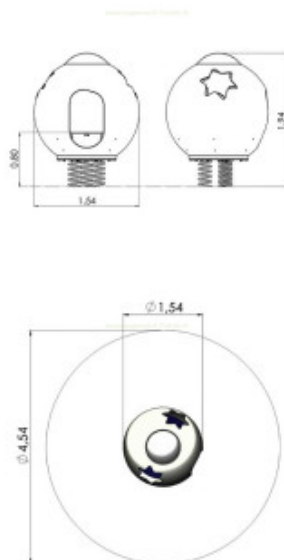

AMENAGEMENT PUBLIC.fr

Jeu sur ressort Spoutnik

Reference: Jeu sur ressort Spoutnik AMP-TP-Z10LB

<https://www.amenagement-public.fr>

Informations & Devis:
infos@amenagement-public.fr

Description:

Caractérisé par sa **conception originale** en forme de boule, le **Spoutnik** propose aux enfants une nouvelle manière d'appréhender le jeu à ressort. Équipement ludique pour **aire de jeux extérieurs** favorisant les **jeux de rôle autour de la conquête spatiale**, le jeu sur ressort Spoutnik encourage les enfants à jouer leur créativité pour propulser leur **imagination en orbite**.

La cabine sphérique du Spoutnik est surmontée d'un **dôme d'observation** et deux ouvertures en forme d'étoile laissant filer la lumière à travers le jeu, et par lesquels les enfants peuvent contempler le ciel pendant le décollage du satellite. **Équipé de bancs** tout autour de la capsule, le Spoutnik peut embarquer à son bord jusqu'à **4 enfants simultanément**. À jouer seul ou à plusieurs, il va sans dire que plus les membres d'équipage sont nombreux plus l'expérience est amusante. En groupe, le pilotage du satellite est plus complexe et demande davantage de réflexion pour **maîtriser les oscillations** du jeu. Les joueurs vont alors devoir faire preuve de **coopération** et de communication entre eux pour **coordonner leurs actions**.

Certification : Conforme EN 1176

Capacité d'accueil : 6 enfants

Hauteur de Chute maximale : 65 cm

Détails techniques :

Dimensions (Diamètre x Hauteur) : Ø 154 x 194 cm

Zone de sécurité : Ø 454 cm

Surface de sécurité : 35 m²