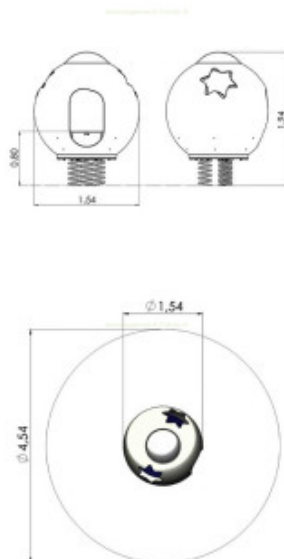

### Description:

Caractérisé par sa **conception originale** en forme de boule, le **Spoutnik** propose aux enfants une nouvelle manière d'appréhender le jeu à ressort. Équipement ludique pour **aire de jeux extérieurs** favorisant les **jeux de rôle autour de la conquête spatiale**, le jeu sur ressort Spoutnik encourage les enfants à jouer leur créativité pour propulser leur **imagination en orbite**.

### Détails techniques :

**Dimensions (Diamètre x Hauteur) :** Ø 154 x 194 cm

**Zone de sécurité :** Ø 454 cm

**Surface de sécurité :** 35 m<sup>2</sup>

**Matériaux :** Sphère en polyéthylène haute densité. Hublot en plexiglas. Ressort en acier galvanisé thermolaqué. Plancher et bancs en bois lamellé collé recouvert de plastique.