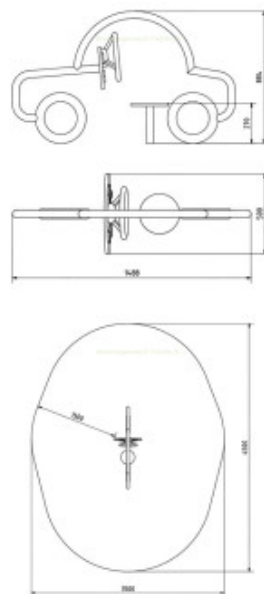

Châssis Ludique Voiture 1-4 ans

Reference: Châssis Voiture AMP-JP-250NJB

<https://www.amenagement-public.fr>

Informations & Devis:
infos@amenagement-public.fr

Description:

Le châssis ludique voiture est une **structure de jeux extérieure** pour les **enfants de 1 à 4 ans** associant panneau de manipulation et jeux de mimétisme. Jeu de plein air **adapté aux tout-petits**, la voiture dresse le décor idéal pour **stimuler l'éveil créatif** des enfants en les encourageant à reproduire des scènes de la vie quotidienne. Jeu de petite taille avec une faible emprise au sol, le châssis ludique voiture permet de compléter et de diversifier facilement les activités proposées sur les aires de jeux. Équipement ludique composé d'un cadre en acier inoxydable traçant le contour d'une voiture et d'un tableau de bord agrémenté de nombreux **objets à manipuler** (volant, compteur de vitesse...), le châssis voiture permet de **développer la motricité fine** des enfants tout en **stimulant leur imaginaire**. Certifié conforme à la norme **EN 1176**, le châssis ludique voiture répond pleinement aux exigences de sécurité relative aux **aires de jeux publics**.

Informations générales :

Tranche d'âge : De 1 à 4 ans

Certification : Conforme EN 1176

Hauteur de Chute maximale : 27 cm

Détails techniques :

Dimensions (L x l x H) : 148,8 x 50 x 88,4 cm

Zone de sécurité (L x l) : 450 x 350 cm

Surface de sécurité : 12,3 m²

Matériaux : Cadre en acier inoxydable. Panneaux, siège et éléments à manipuler en polyéthylène haute densité.

Type d'ancrage : À sceller sur plot béton