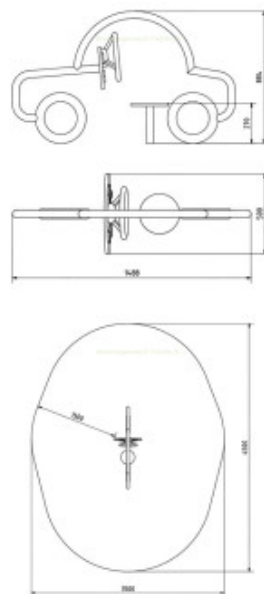

Châssis Ludique Voiture 1-4 ans

Reference: Châssis Voiture AMP-JP-250NJB

<https://www.amenagement-public.fr>

Informations & Devis:
infos@amenagement-public.fr

Description:

Le châssis ludique voiture est une **structure de jeux extérieure** pour les **enfants de 1 à 4 ans** associant panneau de manipulation et jeux de mimétisme. Jeu de plein air **adapté aux tout-petits**, la voiture dresse le décor idéal pour **stimuler l'éveil créatif** des enfants en les encourageant à reproduire des scènes de la vie quotidienne. Jeu de petite taille avec une faible emprise au sol, le châssis ludique voiture permet de compléter et de diversifier facilement les activités proposées sur les aires de jeux. Équipement ludique composé d'un cadre en acier inoxydable traçant le contour d'une voiture et d'un tableau de bord agrémenté de nombreux **objets à manipuler** (volant, compteur de vitesse...), le châssis voiture permet de **développer la motricité fine** des enfants tout en **stimulant leur imaginaire**.

Certifié conforme à la norme **EN 1176**, le châssis ludique voiture répond pleinement aux exigences de sécurité relative aux **aires de jeux publics**.

Informations générales :

Tranche d'âge : De 1 à 4 ans

Certification : Conforme EN 1176

Hauteur de Chute maximale : 27 cm

Détails techniques :

Dimensions (L x l x H) : 148,8 x 50 x 88,4 cm

Zone de sécurité (L x l) : 450 x 350 cm

Surface de sécurité : 12,3 m²

Matériaux : Cadre en acier inoxydable. Panneaux, siège et éléments à manipuler en polyéthylène haute densité.

Type d'ancrage : À sceller sur plot béton