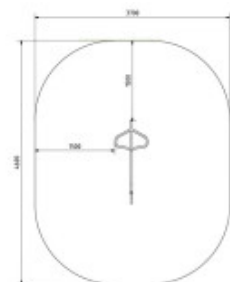

Châssis Ludique Lapin 1-4 ans

Reference: Châssis Lapin AMP-JP-420NJB

<https://www.amenagement-public.fr>

Description:

Le châssis ludique Lapin est une **structure de jeux extérieurs** pour les enfants de 1 à 4 ans associant **exercices de motricité** et **éveil créatif**. Jeu de plein air de faible hauteur, **adapté à la petite enfance**, le châssis ludique Lapin se compose d'un cadre en acier sur lequel les tout-petits peuvent grimper en toute sécurité. Parcs et jardins, squares, espaces paysagers naturels ou milieux urbains... Marqué par son design épuré tout en transparence et sobriété, le châssis ludique Lapin s'intègre facilement dans tous les types d'environnement. **Décoratif et fonctionnel**, le Lapin se présente comme l'équipement ludique idéal pour compléter facilement les activités proposées sur les aires de jeux, tout en apportant une touche créative nourrissant la curiosité et l'imaginaire des enfants. Grimpe, coordination des gestes, sens de l'équilibre... Le châssis ludique Lapin permet aux enfants de développer leurs **capacités physiques** tout en **stimulant leur imagination**. Crèches, écoles, parcs et jardins... Conforme à la norme européenne EN 1176, le châssis ludique Lapin répond pleinement aux exigences de sécurité relatives aux **aires de jeux publiques**.

Informations générales :

Tranche d'âge : De 1 à 4 ans

Certification : Conforme EN 1176

Hauteur de Chute maximale : 98,7 cm

Détails techniques :

Dimensions (L x l x H) : 157,8 x 62,8 x 98,7 cm

Zone de sécurité (L x l) : 460 x 370 cm

Surface de sécurité : 14,9 m²

Matériaux : Cadre en acier thermolaqué. Panneaux en polyéthylène haute densité.

Type d'ancrage : À sceller sur plot béton