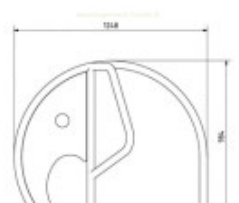

Châssis Ludique Éléphant 1-4 ans

Reference: Châssis Éléphant AMP-JP-120NJB

<https://www.amenagement-public.fr>

Description:

Le châssis ludique Éléphant est une **structure de jeux extérieurs** pour les enfants de 1 à 4 ans associant **exercices de motricité** et **éveil créatif**. Jeu de plein air de faible hauteur, **adapté à la petite enfance**, le châssis ludique Éléphant se compose d'un cadre en acier sur lequel les tout-petits peuvent grimper en toute sécurité. Parcs et jardins, squares, espaces paysagers naturels ou milieux urbains... Marqué par son design épuré tout en transparence et sobriété, le châssis ludique Éléphant s'intègre facilement dans tous les types d'environnement. **Décoratif et fonctionnel**, l'Éléphant se présente comme l'équipement ludique idéal pour compléter facilement les activités proposées sur les aires de jeux, tout en apportant une touche créative nourrissant la curiosité et l'imaginaire des enfants. Grimpe, coordination des gestes, sens de l'équilibre... Le châssis ludique Éléphant permet aux enfants de développer leurs **capacités physiques** tout en **stimulant leur imagination**. Crèches, écoles, parcs et jardins... Conforme à la norme européenne EN 1176, le châssis ludique Éléphant répond pleinement aux exigences de sécurité relatives aux **aires de jeux publics**.

Informations générales :

Tranche d'âge : De 1 à 4 ans

Certification : Conforme EN 1176

Hauteur de Chute maximale : 98,4 cm

Détails techniques :

Dimensions (L x l x H) : 124,8 x 92,5 x 98,4 cm

Zone de sécurité (L x l) : 425 x 395 cm

Surface de sécurité : 12,5 m²

Matériaux : Cadre en acier thermolaqué. Panneaux en polyéthylène haute densité.

Type d'ancrage : À sceller sur plot béton

Informations & Devis:
infos@amenagement-public.fr