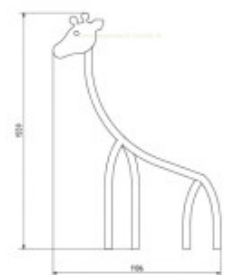

Châssis Ludique Girafe 1-4 ans

Reference: Châssis Girafe AMP-JP-320NJB

<https://www.amenagement-public.fr>

Description:

Le châssis ludique Girafe est une **structure de jeux extérieurs** pour les enfants de 1 à 4 ans associant **exercices de motricité et éveil créatif**. Jeu de plein air de faible hauteur, **adapté à la petite enfance**, le châssis ludique Girafe se compose d'un cadre en acier sur lequel les tout-petits peuvent grimper en toute sécurité. Parcs et jardins, squares, espaces paysagers naturels ou milieux urbains... Marqué par son design épuré tout en transparence et sobriété, le châssis ludique Girafe s'intègre facilement dans tous les types d'environnement. **Décorative et fonctionnelle**, la Girafe se présente comme l'équipement ludique idéal pour compléter facilement les activités proposées sur les aires de jeux, tout en apportant une touche créative nourrissant la curiosité et l'imaginaire des enfants. Grimpe, coordination des gestes, sens de l'équilibre... Le châssis ludique Girafe permet aux enfants de développer leurs **capacités physiques** tout en **stimulant leur imagination**. Crèches, écoles, parcs et jardins... Conforme à la norme européenne EN 1176, le châssis ludique Girafe répond pleinement aux exigences de sécurité relatives aux **aires de jeux publiques**.

Informations générales :

Tranche d'âge : De 1 à 4 ans

Certification : Conforme EN 1176

Hauteur de Chute maximale : 75 cm

Détails techniques :

Dimensions (L x l x H) : 110,6 x 39,5 x 155,9 cm

Zone de sécurité (L x l) : 413 x 340 cm

Surface de sécurité : 11,4 m²

Matériaux : Cadre en acier inoxydable. Panneaux en polyéthylène haute densité.

Type d'ancrage : À sceller sur plot béton

Informations & Devis:
infos@amenagement-public.fr