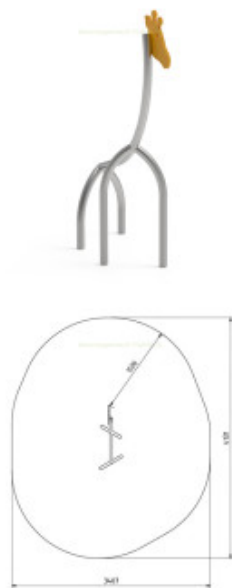

Châssis Ludique Girafe 1-4 ans

Reference: Châssis Girafe AMP-JP-320NJB

<https://www.amenagement-public.fr>

Description:

Le châssis ludique Girafe est une **structure de jeux extérieurs** pour les enfants de 1 à 4 ans associant **exercices de motricité** et **éveil créatif**. Jeu de plein air de faible hauteur, **adapté à la petite enfance**, le châssis ludique Girafe se compose d'un cadre en acier sur lequel les tout-petits peuvent grimper en toute sécurité. Parcs et jardins, squares, espaces paysagers naturels ou milieux urbains... Marqué par son design épuré tout en transparence et sobriété, le châssis ludique Girafe s'intègre facilement dans tous les types d'environnement. **Décorative et fonctionnelle**, la Girafe se présente comme l'équipement ludique idéal pour compléter facilement les activités proposées sur les aires de jeux, tout en apportant une touche créative nourrissant la curiosité et l'imaginaire des enfants. Grimpe, coordination des gestes, sens de l'équilibre... Le châssis ludique Girafe permet aux enfants de développer leurs **capacités physiques** tout en **stimulant leur imagination**. Crèches, écoles, parcs et jardins... Conforme à la norme européenne EN 1176, le châssis ludique Girafe répond pleinement aux exigences de sécurité relatives aux **aires de jeux publiques**.

Informations générales :

Tranche d'âge : De 1 à 4 ans

Certification : Conforme EN 1176

Hauteur de Chute maximale : 75 cm

Détails techniques :

Dimensions (L x l x H) : 110,6 x 39,5 x 155,9 cm

Zone de sécurité (L x l) : 413 x 340 cm

Surface de sécurité : 11,4 m²

Matériaux : Cadre en acier inoxydable. Panneaux en polyéthylène haute densité.

Type d'ancrage : À sceller sur plot béton