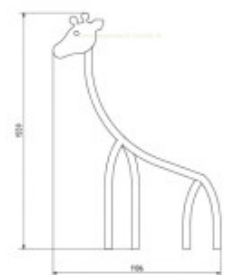

## Châssis Ludique Girafe 1-4 ans

Reference: Châssis Girafe AMP-JP-320NJB

<https://www.amenagement-public.fr>

### Description:

Le châssis ludique Girafe est une **structure de jeux extérieurs** pour les enfants de 1 à 4 ans associant **exercices de motricité** et **éveil créatif**. Jeu de plein air de faible hauteur, **adapté à la petite enfance**, le châssis ludique Girafe se compose d'un cadre en acier sur lequel les tout-petits peuvent grimper en toute sécurité. Parcs et jardins, squares, espaces paysagers naturels ou milieux urbains... Marqué par son design épuré tout en transparence et sobriété, le châssis ludique Girafe s'intègre facilement dans tous les types d'environnement. **Décorative et fonctionnelle**, la Girafe se présente comme l'équipement ludique idéal pour compléter facilement les activités proposées sur les aires de jeux, tout en apportant une touche créative nourrissant la curiosité et l'imaginaire des enfants. Grimpe, coordination des gestes, sens de l'équilibre... Le châssis ludique Girafe permet aux enfants de développer leurs **capacités physiques** tout en **stimulant leur imagination**. Crèches, écoles, parcs et jardins... Conforme à la norme européenne EN 1176, le châssis ludique Girafe répond pleinement aux exigences de sécurité relatives aux **aires de jeux publiques**.

### Informations générales :

Tranche d'âge : De 1 à 4 ans

Certification : Conforme EN 1176

Hauteur de Chute maximale : 75 cm

### Détails techniques :

Dimensions (L x l x H) : 110,6 x 39,5 x 155,9 cm

Zone de sécurité (L x l) : 413 x 340 cm

Surface de sécurité : 11,4 m<sup>2</sup>

Matériaux : Cadre en acier inoxydable. Panneaux en polyéthylène haute densité.