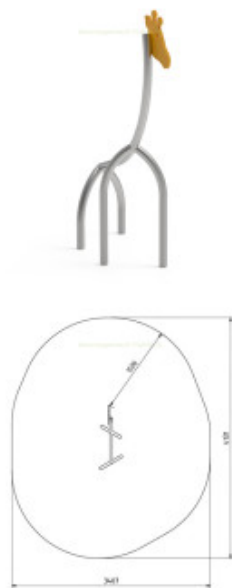

## Châssis Ludique Girafe 1-4 ans

Reference: Châssis Girafe AMP-JP-320NJB

<https://www.amenagement-public.fr>

### Description:

Le châssis ludique Girafe est une **structure de jeux extérieurs** pour les enfants de 1 à 4 ans associant **exercices de motricité** et **éveil créatif**. Jeu de plein air de faible hauteur, **adapté à la petite enfance**, le châssis ludique Girafe se compose d'un cadre en acier sur lequel les tout-petits peuvent grimper en toute sécurité. Parcs et jardins, squares, espaces paysagers naturels ou milieux urbains... Marqué par son design épuré tout en transparence et sobriété, le châssis ludique Girafe s'intègre facilement dans tous les types d'environnement. **Décorative et fonctionnelle**, la Girafe se présente comme l'équipement ludique idéal pour compléter facilement les activités proposées sur les aires de jeux, tout en apportant une touche créative nourrissant la curiosité et l'imaginaire des enfants. Grimpe, coordination des gestes, sens de l'équilibre... Le châssis ludique Girafe permet aux enfants de développer leurs **capacités physiques** tout en **stimulant leur imagination**. Crèches, écoles, parcs et jardins... Conforme à la norme européenne EN 1176, le châssis ludique Girafe répond pleinement aux exigences de sécurité relatives aux **aires de jeux publiques**.

### Détails techniques :

Dimensions (L x l x H) : 110,6 x 39,5 x 155,9 cm

Zone de sécurité (L x l) : 413 x 340 cm

Surface de sécurité : 11,4 m<sup>2</sup>

Matériaux : Cadre en acier inoxydable. Panneaux en polyéthylène haute densité.

Type d'ancrage : À sceller sur plot béton