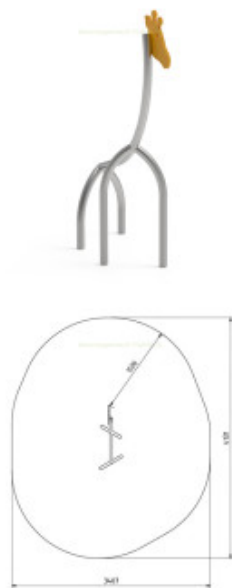

Châssis Ludique Girafe 1-4 ans

Reference: Châssis Girafe AMP-JP-320NJB

<https://www.amenagement-public.fr>

Description:

Le châssis ludique Girafe est une **structure de jeux extérieurs** pour les enfants de 1 à 4 ans associant **exercices de motricité et éveil créatif**. Jeu de plein air de faible hauteur, **adapté à la petite enfance**, le châssis ludique Girafe se compose d'un cadre en acier sur lequel les tout-petits peuvent grimper en toute sécurité. Parcs et jardins, squares, espaces paysagers naturels ou milieux urbains... Marqué par son design épuré tout en transparence et sobriété, le châssis ludique Girafe s'intègre facilement dans tous les types d'environnement. **Décorative et fonctionnelle**, la Girafe se présente comme l'équipement ludique idéal pour compléter facilement les activités proposées sur les aires de jeux, tout en apportant une touche créative nourrissant la curiosité et l'imaginaire des enfants. Grimpe, coordination des gestes, sens de l'équilibre... Le châssis ludique Girafe permet aux enfants de développer leurs **capacités physiques** tout en **stimulant leur imagination**. Crèches, écoles, parcs et jardins... Conforme à la norme européenne EN 1176, le châssis ludique Girafe répond pleinement aux exigences de sécurité relatives aux **aires de jeux publiques**.

Informations générales :

Tranche d'âge : De 1 à 4 ans

Certification : Conforme EN 1176

Hauteur de Chute maximale : 75 cm

Détails techniques :

Dimensions (L x l x H) : 110,6 x 39,5 x 155,9 cm

Zone de sécurité (L x l) : 413 x 340 cm

Surface de sécurité : 11,4 m²

Matériaux : Cadre en acier inoxydable. Panneaux en polyéthylène haute densité.

Type d'ancrage : À sceller sur plot béton

Informations & Devis:
infos@amenagement-public.fr