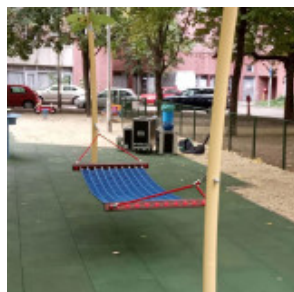

AMENAGEMENT PUBLIC.fr

Hamac tropical

Reference: Hamac Tropical AMP-JP-350-NJ-LW

<https://www.amenagement-public.fr>

Informations & Devis:
infos@amenagement-public.fr

Description:

Jungle tropicale, plage bordée de cocotiers, île paradisiaque... Ce **filet de hamac suspendu à deux palmiers** dresse un décor propice à l'évasion. Le hamac et son léger mouvement de balancelle procurent aux enfants, confortablement allongés dans le filet, une sensation de bien-être toute singulière, à la fois amusante et apaisante. Aux abords des **aires de jeux**, dans les **parcs et jardins publics** ou encore dans les **campings**... Le hamac est l'équipement idéal pour créer des **espaces de repos en plein air** chaleureux et conviviaux.

Mobilier urbain pour **aménagement extérieurs** conçu à partir de matériaux robustes assurant une excellente **résistance à l'usure** et aux **variations climatiques**, le Hamac Tropical signe l'assurance d'une installation durable et facile à entretenir. Conforme à la norme EN 1176, le **Hamac Tropical** répond pleinement aux exigences de sécurité relatives aux **aires de jeux publiques**.

Informations générales :

Tranche d'âge : De 6 à 14 ans

Certification : Conforme EN 1176

Capacité d'accueil : 1 enfant allongé, 2 enfants assis

Hauteur de Chute maximale : 150 cm

Détails techniques :

Dimensions (Lxlxh) : 631 x 100 x 250 cm

Zone de sécurité (Lxl) : 932 x 400 cm

Surface de sécurité : 35 m²

Matériaux : Poteaux en acier thermolaqué. Panneau en polyéthylène haute densité (HDPE). Mailles du filet en polypropylène. Cordes en polyéthylène avec torons torsadés en acier.