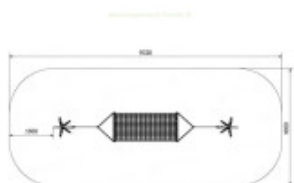

Description:

Jungle tropicale, plage bordée de cocotiers, île paradisiaque... Ce **filet de hamac suspendu à deux palmiers** dresse un décor propice à l'évasion. Le hamac et son léger mouvement de balancelle procurent aux enfants, confortablement allongés dans le filet, une sensation de bien-être toute singulière, à la fois amusante et apaisante. Aux abords des **aires de jeux**, dans les **parcs et jardins publics** ou encore dans les **campings**... Le hamac est l'équipement idéal pour créer des **espaces de repos en plein air** chaleureux et conviviaux.

Mobilier urbain pour **aménagement extérieurs** conçu à partir de matériaux robustes assurant une excellente **résistance à l'usure** et aux **variations climatiques**, le Hamac Tropical signe l'assurance d'une installation durable et facile à entretenir. Conforme à la norme EN 1176, le **Hamac Tropical** répond pleinement aux exigences de sécurité relatives aux **aires de jeux publiques**.

Informations générales :

Tranche d'âge : De 6 à 14 ans

Certification : Conforme EN 1176

Capacité d'accueil : 1 enfant allongé, 2 enfants assis

Hauteur de Chute maximale : 150 cm

Détails techniques :

Dimensions (Lxlxh) : 631 x 100 x 250 cm

Zone de sécurité (Lxl) : 932 x 400 cm

Surface de sécurité : 35 m²

Matériaux : Poteaux en acier thermolaqué. Panneau en polyéthylène haute densité (HDPE). Mailles du filet en polypropylène. Cordes en polyéthylène avec torons torsadés en acier.

Type d'ancrage : À sceller sur béton