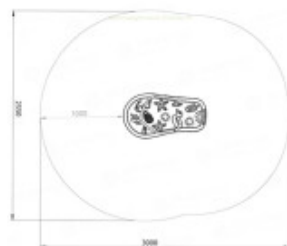

AMENAGEMENT PUBLIC.fr

Jeu sur ressort Tong

Reference: Tong AMP-JP-130-NJ-LW

<https://www.amenagement-public.fr>

Informations & Devis:
infos@amenagement-public.fr

Description:

Structure pour **aires de jeux extérieurs** marquée par un thème original rimant avec **plage, mer et soleil**, la **Tong sur ressort** suscite autant de curiosité qu'elle amuse. À jouer seul ou à plusieurs, **debout ou assis**, la Tong sur ressort offre aux enfants mille et une façons de **mettre à l'épreuve leur sens de l'équilibre**. Idéal pour les aménagements ludiques en **bord de mer** ou encore les **aires de jeux en campings**, la Tong s'inscrit naturellement dans les yeux des enfants comme le jeu sur ressort star de leurs vacances d'été.

Informations générales :

Tranche d'âge : à partir de 1 an

Hauteur de Chute maximale : 60 cm

Capacité d'accueil : 2 enfants

Certification : Conforme EN 1176

Détails techniques :

Dimensions (L x l x H) : 100 x 55 x 60 cm

Zone de sécurité (L x l) : 300 x 255 cm

Surface de sécurité : 6 m²

Type d'ancrage : À sceller sur béton

Matériaux : Barre en acier thermolaqué. Panneau en polyéthylène haute densité (HDPE). Ressort en acier peint par poudrage.