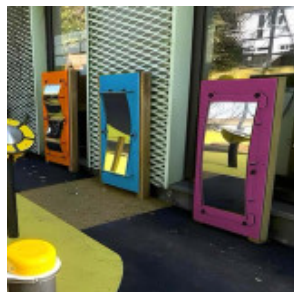

### Description:

Équipement pour **aires de jeux extérieures**, le miroir convexe conjugue expérience ludique et éveil créatif. Jeu de plein air tout aussi surprenant qu'amusant, le **miroir déformant convexe** permet aux **enfants à partir de 2 ans**, de nourrir leur curiosité naturelle tout en stimulant leur créativité.

Les miroirs déformants offrent aux enfants une expérience de jeu originale qui **stimule leur imagination** et leur créativité en les incitant à explorer différentes perceptions de leur propre image. En jouant et interagissant avec leurs **reflets déformés**, les enfants développent leur **sens de la représentation**, et apprennent à relativiser leur rapport à l'image, en différenciant notamment leur reflet de leur propre personne. **À jouer seul ou à plusieurs**, les miroirs déformants permettent également d'**encourager les interactions sociales entre les enfants** en favorisant les jeux en groupe.

**Miroir pour aménagements ludiques extérieurs** conçu en acier inox poli, un matériau **résistant aux chocs** et aux intempéries, le miroir convexe signe l'assurance d'un équipement robuste, durable et facile à entretenir. Simple et rapide à installer, le miroir déformant convexe peut se **fixer sur mur** ou **sur poteaux** (disponibles en option).