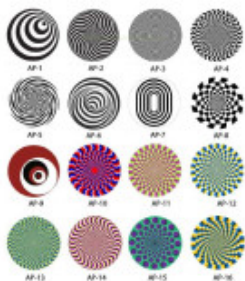

Roue d'illusions d'optique

Reference: Roue optique

<https://www.amenagement-public.fr>

Informations & Devis:
infos@amenagement-public.fr

Description:

Équipement pour **aires de jeux extérieures**, la Roue optique est un **jeu d'illusions d'optique** pour enfants mêlant activité ludique et découverte pédagogique. Expérience à la fois magique et éducative, jouant sur les **effets d'illusions visuelles**, la Roue optique permet aux enfants d'appréhender de manière amusante les mystères de la **perception visuelle**. En la faisant tourner, les enfants découvrent des effets d'optique étonnants : spirales qui semblent se déformer, couleurs qui apparaissent ou disparaissent, motifs en mouvement hypnotique...

Jeu d'éveil sensoriel inspiré des illusions d'optique classiques, telles que le disque de Benham, la Roue optique permet aux enfants de découvrir comment notre **sens de la vue** fonctionne **en coopération le cerveau**, et comment ce dernier peut parfois être trompé. Certifié conforme à la norme européenne EN 1176, la Roue optique répond pleinement aux exigences de sécurité relatives aux **aires de jeux publiques**.

Pour varier les expériences, il est possible de changer les illusions proposées sur la roue. Disponibles en option, ces **illusions supplémentaires** se présentent sous forme de **disques magnétiques** interchangeables.

Dimensions (Lxlxh) : 65 x 17 x 186 cm **Diamètre de la roue** : 65 cm

Zone de sécurité : 370 cm de diamètre

Surface de sécurité : 10,75 m²

Type d'ancrage : À sceller sur béton

Matériaux : Structure en acier thermolaqué. Impression sur film adhésif résistant aux U.V. Mécanisme de roulement en acier inoxydable.