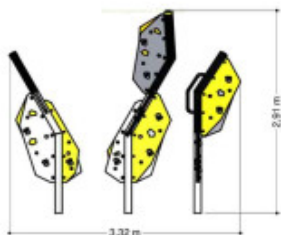

Set Flambeaux Escalade XL

Reference: Set Flambeaux Escalade XL

<https://www.amenagement-public.fr>

Description:

Combinaison de **modules d'escalade** pour **aménagements extérieurs**, le Set Flambeaux XL se démarque par son caractère à la fois **ludique et sportif**. Composé de trois structures en forme de torches, le Set Flambeaux XL est pensé et optimisé pour proposer une grande diversité d'expériences de grimpe sur un **espace réduit**. Visualisation spatiale, traction, stabilisation... Le **Set Flambeaux XL** offre un cadre de jeu en plein air idéal pour apprendre et découvrir les différents mouvements de l'escalade de manière ludique et en toute sécurité. Les nombreuses voies d'ascension, plus ou moins difficiles, offrent aux enfants une **grande liberté de mouvement** permettant ainsi à chacun d'évoluer librement à son rythme. Conçu sous un design moderne et épuré, le Set Flambeaux XL s'intègre aussi facilement dans les **paysages urbains** que dans les **environnements naturels** (parcs, jardins, espaces verts...). Certifié conforme à la norme européenne **EN 1176**, le Set Flambeaux XL répond pleinement aux exigences de sécurité relatives aux équipements pour **aires de jeux publiques** en extérieur.

Informations générales :

Tranche d'âge : à partir de 6 ans
Hauteur de Chute maximale : 2,67 m
Certification : Conforme EN 1176

Détails techniques :

Dimensions (LxlxH) : 3,32 x 1,42 x 2,91 m
Zone de sécurité (Lxl) : 7,34 x 5,91 m
Surface de sécurité : 43,38 m²
Type d'ancrage : À sceller sur béton
Matériaux : Poteaux en aluminium. Panneaux en polyéthylène HDPE