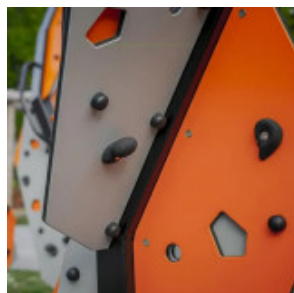

Set Flambeaux Escalade XL

Reference: Set Flambeaux Escalade XL

<https://www.amenagement-public.fr>

Description:

Combinaison de **modules d'escalade** pour **aménagements extérieurs**, le Set Flambeaux XL se démarque par son caractère à la fois **ludique et sportif**. Composé de trois structures en forme de torches, le Set Flambeaux XL est pensé et optimisé pour proposer une grande diversité d'expériences de grimpe sur un **espace réduit**. Visualisation spatiale, traction, stabilisation... Le **Set Flambeaux XL** offre un cadre de jeu en plein air idéal pour apprendre et découvrir les différents mouvements de l'escalade de manière ludique et en toute sécurité. Les nombreuses voies d'ascension, plus ou moins difficiles, offrent aux enfants une **grande liberté de mouvement** permettant ainsi à chacun d'évoluer librement à son rythme. Conçu sous un design moderne et épuré, le Set Flambeaux XL s'intègre aussi facilement dans les **paysages urbains** que dans les **environnements naturels** (parcs, jardins, espaces verts...). Certifié conforme à la norme européenne **EN 1176**, le Set Flambeaux XL répond pleinement aux exigences de sécurité relatives aux équipements pour **aires de jeux publiques** en extérieur.

Informations générales :

Tranche d'âge : à partir de 6 ans
Hauteur de Chute maximale : 2,67 m
Certification : Conforme EN 1176

Détails techniques :

Dimensions (LxlxH) : 3,32 x 1,42 x 2,91 m
Zone de sécurité (Lxl) : 7,34 x 5,91 m
Surface de sécurité : 43,38 m²
Type d'ancrage : À sceller sur béton
Matériaux : Poteaux en aluminium. Panneaux en polyéthylène HDPE