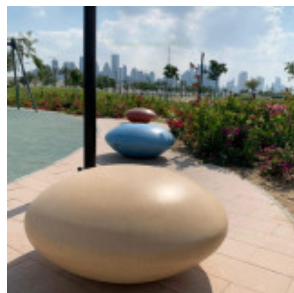

AMENAGEMENT PUBLIC.fr

Galet géant coloré

Reference: Galet Géant Coloré

<https://www.amenagement-public.fr>

Description:

Redéfinissant les standards du mobilier urbain, les **bancs en forme de galets géants colorés** ouvrent la voie à davantage de créativité et d'originalité dans l'**aménagement extérieur des espaces publics**. Porté par un design sobre et épuré, les galets géants de couleur puisent leur inspiration dans l'**architecture organique** pour nourrir une esthétique à la fois **naturelle et contemporaine**. Il joue subtilement sur les contrastes entre la matière brute et la douceur des lignes arrondies, créant ainsi un dialogue harmonieux entre nature et modernité. Aires de jeux, cours de récréation, squares, parcs et jardins...le galets géants s'intègrent aussi bien dans la verdure des **paysages naturels** qu'aux **environnements urbains** des centres-villes. Repères visuels colorés influençant la perception spatiale, les galets géants permettent notamment de **structurer les espaces verts**, tout en apportant **une touche ludique et esthétique**. Décoratifs et fonctionnels, ils peuvent ainsi marquer une entrée de parc, souligner un cheminement ou délimiter une aire de jeux... tout en conservant leur fonction de banc. **Bancs en béton lissé** de 88 cm de diamètre sur 41 cm de hauteur, les galets géants offrent une large assise pouvant accueillir plusieurs personnes. Résistants aux chocs et insensibles aux variations climatiques, les galets colorés garantissent un **mobilier urbain durable et facile d'entretien**.

Détails techniques :

Dimensions : 88 cm de diamètre, 41 cm de hauteur

Couleurs : Rouge, Bleu, Vert, Jaune, Gris

Matériaux : Banc en béton lissé et hydrofugé. Tige filetée M12 en métal

Type d'ancrage : À sceller sur béton