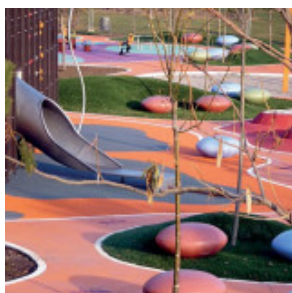

AMENAGEMENT PUBLIC.fr

Galet géant coloré

Reference: Galet Géant Coloré

<https://www.amenagement-public.fr>

Description:

Redéfinissant les standards du mobilier urbain, les **bancs en forme de galets géants colorés** ouvrent la voie à davantage de créativité et d'originalité dans l'**aménagement extérieur des espaces publics**. Porté par un design sobre et épuré, les galets géants de couleur puisent leur inspiration dans l'**architecture organique** pour nourrir une esthétique à la fois **naturelle et contemporaine**. Il joue subtilement sur les contrastes entre la matière brute et la douceur des lignes arrondies, créant ainsi un dialogue harmonieux entre nature et modernité. Aires de jeux, cours de récréation, squares, parcs et jardins...le galets géants s'intègrent aussi bien dans la verdure des **paysages naturels** qu'aux **environnements urbains** des centres-villes. Repères visuels colorés influençant la perception spatiale, les galets géants permettent notamment de **structurer les espaces verts**, tout en apportant **une touche ludique et esthétique**. Décoratifs et fonctionnels, ils peuvent ainsi marquer une entrée de parc, souligner un cheminement ou délimiter une aire de jeux... tout en conservant leur fonction de banc. **Bancs en béton lissé** de 88 cm de diamètre sur 41 cm de hauteur, les galets géants offrent une large assise pouvant accueillir plusieurs personnes. Résistants aux chocs et insensibles aux variations climatiques, les galets colorés garantissent un **mobilier urbain durable et facile d'entretien**.

Détails techniques :

Dimensions : 88 cm de diamètre, 41 cm de hauteur

Couleurs : Rouge, Bleu, Vert, Jaune, Gris

Matériaux : Banc en béton lissé et hydrofugé. Tige filetée M12 en métal

Type d'ancrage : À sceller sur béton