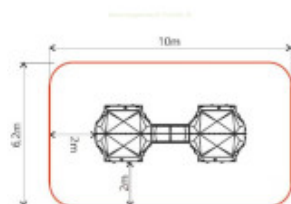

Description:

Bloc d'escalade pour enfants, l'Arche Montgo se démarque par son architecture originale en **forme de pont rocheux**. Composée de deux blocs reliés entre eux par une étroite passerelle suspendue, ses multiples variations de formes et de prises dressent le décor idéal pour **initier les enfants aux premiers gestes de la grimpe**. Module d'escalade de faible hauteur, l'Arche Montgo est une **structure de jeu accessible dès l'âge de 3 ans**, sur laquelle les enfants peuvent grimper et jouer en toute sécurité.

La **conception symétrique** de l'Arche Montgo, avec ses deux **blocs jumeaux disposés en miroir**, offre aux enfants un **terrain de jeu propice aux interactions** et aux échanges. Elle les encourage notamment à se défier de manière amusante à travers d'innombrables duels. Le grimpeur le plus rapide, le plus agile ou encore le plus audacieux... l'Arche Montgo réserve aux enfants **mille et un défis à relever**.

Structure d'escalade conçue en polymère renforcé, l'Arche Montgo garantit une installation ludique, **robuste, durable et facile à entretenir**. Disponible dans un **large choix de couleurs**, ce bloc d'escalade pour enfants s'intègre très facilement dans tous les environnements : cours de récréation, parcs, jardins, aires de jeux...

Conforme à la norme NF EN 1176, l'Arche Montgo répond pleinement aux **exigences de sécurité** relatives aux **aires de jeux publiques**.

Informations générales :

Tranche d'âge : à partir de 3 ans

Certification : Conforme EN 1176

Couleurs : Gris, Vert clair ou foncé, Jaune, Violet, Bleu, Orange, Rouge,

Matériaux : Structure en polymère renforcé de fibres. Prises d'escalade en polyuréthane. Visserie en acier zingué. Ancrages de fixation en acier zingué.

Détails techniques :

Dimensions (Lxlxh) : 600 x 220 x 267 cm

Hauteur de Chute maximale : 215 cm

Zone de sécurité (L x l) : 1000 x 620 cm

Surface de sécurité : 62 m²