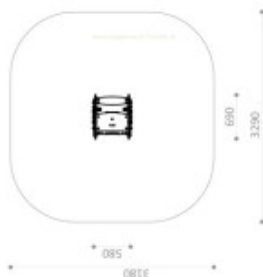

AMENAGEMENT
PUBLIC.fr

Jeu sur ressort Yéti

Reference: Jeu sur ressort Yéti

<https://www.amenagement-public.fr>

Informations & Devis:
infos@amenagement-public.fr

Description:

Structure pour aires de jeux sur les thèmes des monstres et des créatures imaginaires, le Yéti est un jeu sur ressort conjuguant **éveil créatif** et **exercices de psychomotricité**. Structure de jeu inspirée des univers fantastiques des dessins animés et films d'animation, le Yéti devient aux yeux des enfants, un compagnon de jeu à part entière. Stimulation du système vestibulaire et des capacités de proprioception, renforcement de la coordination motrice, compréhension des phénomènes de cause à effet... Jeu sur ressort à thème **accessible à partir de 1 an**, le Yéti permet aux enfants d'explorer pleinement toute l'étendue de leurs **capacités psychomotrices** tout en **stimulant leur imaginaire**. Le Yéti est un **jeu à bascule** conçu pour offrir un maximum de confort et de sécurité aux enfants, en particulier aux tout-petits. Doté d'une **large assise avec dossier**, de poignées de maintien et de repose-pieds, il leur permet de se balancer en toute sérénité. Conforme à la norme EN 1176, il répond pleinement aux exigences de sécurité applicables aux **aires de jeux collectives**.

Informations générales :

Tranche d'âge : De 1 à 9 ans
Hauteur de Chute maximale : 60 cm
Capacité d'accueil : 1 enfant
Certification : Conforme EN 1176

Détails techniques :

Dimensions (L x l x H) : 69 x 58 x 87 cm
Hauteur d'assise : 49 cm
Zone de sécurité (L x l) : 329 x 318 cm
Surface de sécurité : 9,65 m²
Matériaux : Panneaux en polyéthylène haute densité de 19mm d'épaisseur. Siège en polyéthylène revêtu de caoutchouc antidérapant de 21mm d'épaisseur. Ressort en acier thermolaqué avec système anti-pincement. Visserie en acier inoxydable.
Type d'ancrage : à cheviller ou à enterrer