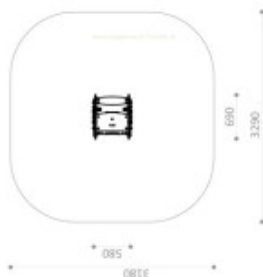

AMENAGEMENT
PUBLIC.fr

Jeu sur ressort Yéti

Reference: Jeu sur ressort Yéti

<https://www.amenagement-public.fr>

Informations & Devis:
infos@amenagement-public.fr

Description:

Structure pour aires de jeux sur les **thèmes des monstres** et des créatures imaginaires, le Yéti est un **jeu sur ressort** conjuguant **éveil créatif** et **exercices de psychomotricité**. Structure de jeu inspirée des univers fantastiques des dessins animés et films d'animation, le Yéti devient aux yeux des enfants, un compagnon de jeu à part entière. Stimulation du système vestibulaire et des capacités de proprioception, renforcement de la coordination motrice, compréhension des phénomènes de cause à effet... Jeu sur ressort à thème **accessible à partir de 1 an**, le Yéti permet aux enfants d'explorer pleinement toute l'étendue de leurs **capacités psychomotrices** tout en **stimulant leur imaginaire**. Le Yéti est un **jeu à bascule** conçu pour offrir un maximum de confort et de sécurité aux enfants, en particulier aux tout-petits. Doté d'une **large assise avec dossier**, de poignées de maintien et de repose-pieds, il leur permet de se balancer en toute sérénité. Conforme à la norme EN 1176, il répond pleinement aux exigences de sécurité applicables aux **aires de jeux collectives**.

Informations générales :

Tranche d'âge : De 1 à 9 ans
Hauteur de Chute maximale : 60 cm
Capacité d'accueil : 1 enfant
Certification : Conforme EN 1176

Détails techniques :

Dimensions (L x l x H) : 69 x 58 x 87 cm
Hauteur d'assise : 49 cm
Zone de sécurité (L x l) : 329 x 318 cm
Surface de sécurité : 9,65 m²
Matériaux : Panneaux en polyéthylène haute densité de 19mm d'épaisseur. Siège en polyéthylène revêtu de caoutchouc antidérapant de 21mm d'épaisseur. Ressort en acier thermolaqué avec système anti-pincement. Visserie en acier inoxydable.
Type d'ancrage : à cheviller ou à enterrer