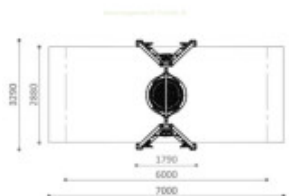

## Balancoire des Monstres Nid d'oiseau

Reference: Balancoire des Monstres (Nid d'oiseau)

<https://www.amenagement-public.fr>

### Description:

Structure pour aires de jeux reprenant l'esthétique et les codes graphiques des **dessins animés** et films d'animation pour enfants, la **Balancoire des Monstres** ouvre les portes d'un monde imaginaire sans limite. Dans ce décor faisant la part belle à **l'imagination et la créativité**, les enfants ne se contentent pas de se balancer. Ils explorent, le corps en mouvement et les sens en éveil, un **univers fantastique** dans lequel chaque mouvement de va-et-vient s'inscrit dans une aventure. La Balancoire des Monstres transforme un jeu ordinaire en une **expérience aussi captivante qu'amusante**. Portique équipé d'une large **nacelle en nid d'oiseau**, la balançoire peut accueillir **plusieurs enfants en même temps**. En position assise, sur les genoux, allongée sur le dos ou sur le ventre... La Balancoire des Monstres laisse une grande liberté de mouvement aux enfants.

### Détails techniques :

Dimensions (L x l x H) : 294 x 179 x 244 cm  
Zone de sécurité (L x l) : 700 x 329 cm  
Surface de sécurité : 24 m<sup>2</sup>  
Matériaux : Cadre de structure en acier galvanisé avec peinture polyester thermodurcissable. Panneaux en polyéthylène haute densité. Nacelle en cordes renforcées. Chaînes de suspension en acier inoxydable  
Type d'ancrage : à cheville ou à enterrer