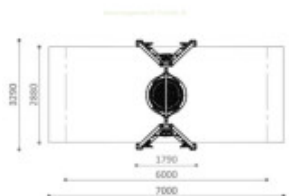

## Balancoire des Monstres Nid d'oiseau

Reference: Balancoire des Monstres (Nid d'oiseau)

<https://www.amenagement-public.fr>

### Description:

Structure pour aires de jeux reprenant l'esthétique et les codes graphiques des **dessins animés** et films d'animation pour enfants, la **Balancoire des Monstres** ouvre les portes d'un monde imaginaire sans limite. Dans ce décor faisant la part belle à **l'imagination et la créativité**, les enfants ne se contentent pas de se balancer. Ils explorent, le corps en mouvement et les sens en éveil, un **univers fantastique** dans lequel chaque mouvement de va-et-vient s'inscrit dans une aventure. La Balancoire des Monstres transforme un jeu ordinaire en une **expérience aussi captivante qu'amusante**.

Portique équipé d'une large **nacelle en nid d'oiseau**, la balançoire peut accueillir **plusieurs enfants en même temps**. En position assise, sur les genoux, allongée sur le dos ou sur le ventre... La Balancoire des Monstres laisse une grande liberté de mouvement aux enfants.

### Détails techniques :

Dimensions (L x l x H) : 294 x 179 x 244 cm

Zone de sécurité (L x l) : 700 x 329 cm

Surface de sécurité : 24 m<sup>2</sup>

**Matériaux** : Cadre de structure en acier galvanisé avec peinture polyester thermodurcissable. Panneaux en polyéthylène haute densité. Nacelle en cordes renforcées. Chaînes de suspension en acier inoxydable