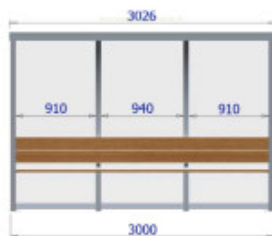

Banc de touche couvert 6 Places

Reference: Banc de touche couvert 6 places

<https://www.amenagement-public.fr>

Description:

Banc de touche monobloc surmonté d'un **toit en auvent**, cet abri, pouvant **accueillir jusqu'à 6 personnes**, a été conçu et optimisé pour offrir aux équipes un confort maximal. Sa toiture débordante, qui limite la pénétration du vent et de la pluie à l'intérieur de l'abri, maintient les joueurs — qu'ils soient assis ou debout — **protégés des intempéries** et des **courants d'air**. Les parois entièrement transparentes laissent passer et diffusent la lumière naturelle du jour à travers toute la structure. Cet effet d'ouverture, créant une continuité visuelle entre l'intérieur et l'extérieur de l'abri, permet d'obtenir **une vue parfaitement dégagée** sur l'ensemble du terrain, tout en restant confortablement abrité.

Conçu pour allier confort et robustesse, ce **banc de touche couvert de 6 places** marque l'assurance d'une **installation fonctionnelle et durable**. Abri composé d'un toit et de parois latérales en polycarbonate, assemblés sur un cadre en aluminium soudé, cet équipement offre une **excellente résistance à l'usure et aux chocs**. Résistant aux UV et aux intempéries, il garantit une qualité constante et une **facilité d'entretien** en toute saison. Reconnu pour sa qualité de fabrication et le soin apporté à ses finitions, ce banc de touche se démarque également par sa **simplicité de mise en place** sur les différentes installations sportives. **Abri monobloc** équipé de points de fixation intégrés au cadre, il assure un **montage rapide** et parfaitement stable sur tous types de surfaces.

Banc de touche personnalisable, le cadre de l'abri peut être peint afin de répondre à des **demandes spécifiques**, telles que refléter les **couleurs d'un club** ou simplement assurer une intégration harmonieuse de l'équipement dans son environnement.

Informations générales :

Nombre de places : 6

Couleur du cadre : Aluminium ou Peinture thermolaquée en option (RAL au choix)

Détails techniques :

Dimensions du but (Lxlxh) : 3 x 1,6 x 2 m

Matériaux : Cadre en aluminium assemblé par soudure. Parois en polycarbonate de 3 mm d'épaisseur. Lames de banc en bois composite.

Poids : 135 kg

Type d'ancrage : À cheiller sur béton

Nombre de fixation : 6