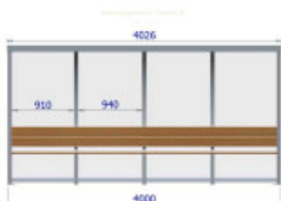

AMENAGEMENT PUBLIC.fr

Banc de touche couvert 8 Places

Reference: Banc de touche couvert 8 places

<https://www.amenagement-public.fr>

Informations & Devis:
infos@amenagement-public.fr

Description:

Banc de touche monobloc surmonté d'un **toit en auvent**, cet abri, pouvant **accueillir jusqu'à 8 personnes**, a été conçu et optimisé pour offrir aux équipes un confort maximal. Sa toiture débordante, qui limite la pénétration du vent et de la pluie à l'intérieur de l'abri, maintient les joueurs — qu'ils soient assis ou debout — **protégés des intempéries** et des **courants d'air**. Les parois entièrement transparentes laissent passer et diffusent la lumière naturelle du jour à travers toute la structure. Cet effet d'ouverture, créant une continuité visuelle entre l'intérieur et l'extérieur de l'abri, permet d'obtenir **une vue parfaitement dégagée** sur l'ensemble du terrain, tout en restant confortablement abrité.

Conçu pour allier confort et robustesse, ce **banc de touche couvert de 8 places** marque l'assurance d'une **installation fonctionnelle et durable**. Abri composé d'un toit et de parois latérales en polycarbonate, assemblés sur un cadre en aluminium soudé, cet équipement offre une **excellente résistance à l'usure et aux chocs**. Résistant aux UV et aux intempéries, il garantit une qualité constante et une **facilité d'entretien** en toute saison. Reconnu pour sa qualité de fabrication et le soin apporté à ses finitions, ce banc de touche se démarque également par sa **simplicité de mise en place** sur les différentes installations sportives. **Abri monobloc** équipé de points de fixation intégrés au cadre, il assure un **montage rapide** et parfaitement stable sur tous types de surfaces.

Banc de touche personnalisable, le cadre de l'abri peut être peint afin de répondre à des **demandes spécifiques**, telles que refléter les **couleurs d'un club** ou simplement assurer une intégration harmonieuse de l'équipement dans son environnement.

Informations générales :

Nombre de places : 8

Couleur du cadre : Aluminium ou Peinture thermolaquée en option (RAL au choix)

Détails techniques :

Dimensions du but (Lxlxh) : 4 x 1,6 x 2 m

Matériaux : Cadre en aluminium assemblé par soudure. Parois en polycarbonate de 3 mm d'épaisseur. Lames de banc en bois composite.

Poids : 167 kg

Type d'ancrage : À cheviller sur béton

Nombre de fixation : 7