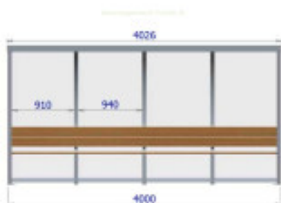

AMENAGEMENT PUBLIC.fr

Banc de touche couvert 8 Places

Reference: Banc de touche couvert 8 places

<https://www.amenagement-public.fr>

Informations & Devis:
infos@amenagement-public.fr

Description:

Banc de touche monobloc surmonté d'un **toit en auvent**, cet abri, pouvant **accueillir jusqu'à 8 personnes**, a été conçu et optimisé pour offrir aux équipes un confort maximal. Sa toiture débordante, qui limite la pénétration du vent et de la pluie à l'intérieur de l'abri, maintient les joueurs — qu'ils soient assis ou debout — **protégés des intempéries** et des **courants d'air**. Les parois entièrement transparentes laissent passer et diffusent la lumière naturelle du jour à travers toute la structure. Cet effet d'ouverture, créant une continuité visuelle entre l'intérieur et l'extérieur de l'abri, permet d'obtenir **une vue parfaitement dégagée** sur l'ensemble du terrain, tout en restant confortablement abrité.

Conçu pour allier confort et robustesse, ce **banc de touche couvert de 8 places** marque l'assurance d'une **installation fonctionnelle et durable**. Abri composé d'un toit et de parois latérales en polycarbonate, assemblés sur un cadre en aluminium soudé, cet équipement offre une **excellente résistance à l'usure et aux chocs**. Résistant aux UV et aux intempéries, il garantit une qualité constante et une **facilité d'entretien** en toute saison. Reconnu pour sa qualité de fabrication et le soin apporté à ses finitions, ce banc de touche se démarque également par sa **simplicité de mise en place** sur les différentes installations sportives. **Abri monobloc** équipé de points de fixation intégrés au cadre, il assure un **montage rapide** et parfaitement stable sur tous types de surfaces.

Banc de touche personnalisable, le cadre de l'abri peut être peint afin de répondre à des **demandes spécifiques**, telles que refléter les **couleurs d'un club** ou simplement assurer une intégration harmonieuse de l'équipement dans son environnement.

Informations générales :

Nombre de places : 8

Couleur du cadre : Aluminium ou Peinture thermolaquée en option (RAL au choix)

Détails techniques :

Dimensions du but (Lxlxh) : 4 x 1,6 x 2 m

Matériaux : Cadre en aluminium assemblé par soudure. Parois en polycarbonate de 3 mm d'épaisseur. Lames de banc en bois composite.

Poids : 167 kg

Type d'ancrage : À cheville sur béton

Nombre de fixation : 7