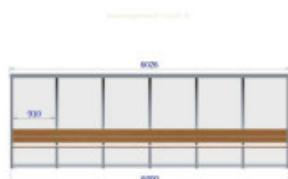

AMENAGEMENT PUBLIC.fr

Banc de touche couvert 12 Places

Reference: Banc de touche couvert 12 places

<https://www.amenagement-public.fr>

Amenagement-Public.fr

Informations & Devis:
infos@amenagement-public.fr

Description:

Banc de touche monobloc surmonté d'un **toit en auvent**, cet abri, pouvant **accueillir jusqu'à 12 personnes**, a été conçu et optimisé pour offrir aux équipes un confort maximal. Sa toiture débordante, qui limite la pénétration du vent et de la pluie à l'intérieur de l'abri, maintient les joueurs — qu'ils soient assis ou debout — **protégés des intempéries** et des **courants d'air**. Les parois entièrement transparentes laissent passer et diffusent la lumière naturelle du jour à travers toute la structure. Cet effet d'ouverture, créant une continuité visuelle entre l'intérieur et l'extérieur de l'abri, permet d'obtenir **une vue parfaitement dégagée** sur l'ensemble du terrain, tout en restant confortablement abrité.

Informations générales :

Nombre de places : 12

Couleur du cadre : Aluminium ou Peinture thermolaquée en option (RAL au choix)

Détails techniques :

Dimensions du but (Lxlxh) : 6 x 1,6 x 2 m

Matériaux : Cadre en aluminium assemblé par soudure. Parois en polycarbonate de 3 mm d'épaisseur. Lames de banc en bois composite.