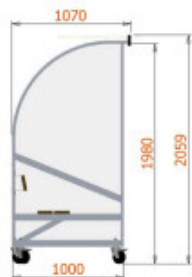

Banc de touche mobile, disponible en trois modèles de **tailles différentes**, pouvant accueillir respectivement 6, 8 ou 10 personnes.

Informations générales :

Nombre de places : 6, 8 ou 10 places

Matériaux : Cadre en aluminium assemblé par soudure. Parois en polycarbonate de 3 mm d'épaisseur. Lames de banc en bois composite.

Détails techniques :

BANC DE TOUCHE 6 PLACES

Dimensions du but (Lxlxh) : 3 x 1 x 2 m

Poids : 121 kg

BANC DE TOUCHE 8 PLACES

Dimensions du but (Lxlxh) : 4 x 1 x 2 m

Poids : 150 kg

BANC DE TOUCHE 10 PLACES

Dimensions du but (Lxlxh) : 5 x 1,20 x 2 m

Poids : 237 kg

Informations & Devis:
infos@amenagement-public.fr