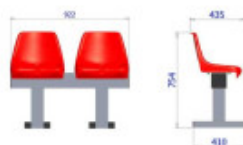

## Banc de touche extérieur 2 sièges

Reference: Banc de touche 2 sièges

<https://www.amenagement-public.fr>

Amenagement-Public.fr

### Description:

**Banc de touche extérieur** pour aménagements sportifs, conçu et optimisé pour concilier confort et robustesse. Équipé de **2 sièges baquets**, ce banc offre aux utilisateurs une **assise stable et confortable**, favorisant bien-être, repos et récupération. Composé de sièges en polypropylène, fixés sur un cadre en aluminium soudé, ce banc de touche offre une excellente résistance à l'usure et aux variations climatiques. **Mobilier robuste et adapté aux terrains de sport extérieurs**, ce banc 2 places garantit une installation durable et un entretien facile en toute saison. Équipement sportif **personnalisable**, la couleur des sièges peut être adaptée afin de répondre à des besoins spécifiques, tels que représenter les couleurs d'un club ou simplement assurer une intégration harmonieuse du banc dans son environnement.

### Informations générales :

Nombre de places : 2

Couleurs des sièges : Noir, Blanc, Rouge, Bleu, Vert, Jaune, Orange

### Détails techniques :

Dimensions du but (Lxlxh) : 92 x 43 x 75 m

Matériaux : Cadre en aluminium assemblé par soudure. Sièges en polypropylène.

Poids : 17 kg

Type d'ancrage : À cheviller

Nombre de fixation : 4