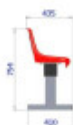

Banc de touche extérieur 4 sièges

Reference: Banc de touche 4 sièges

<https://www.amenagement-public.fr>

Description:

Banc de touche extérieur pour aménagements sportifs, conçu et optimisé pour concilier confort et robustesse. Équipé de **4 sièges baquets**, ce banc offre aux utilisateurs une **assise stable et confortable**, favorisant bien-être, repos et récupération. Composé de sièges en polypropylène, fixés sur un cadre en aluminium soudé, ce banc de touche offre une excellente résistance à l'usure et aux variations climatiques. **Mobilier robuste et adapté aux terrains de sport extérieurs**, ce banc 4 places garantit une installation durable et un entretien facile en toute saison. Équipement sportif **personnalisable**, la couleur des sièges peut être adaptée afin de répondre à des besoins spécifiques, tels que représenter les couleurs d'un club ou simplement assurer une intégration harmonieuse du banc dans son environnement.

Informations générales :

Nombre de places : 4

Couleurs des sièges : Noir, Blanc, Rouge, Bleu, Vert, Jaune, Orange

Détails techniques :

Dimensions du but (Lxlxh) : 192 x 43 x 75 cm

Matériaux : Cadre en aluminium assemblé par soudure. Sièges en polypropylène.

Poids : 30 kg

Type d'ancrage : À cheville

Nombre de fixation : 6

Informations & Devis:
infos@amenagement-public.fr