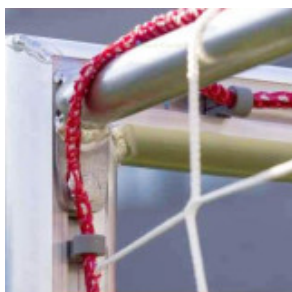

## Cage de but fixe avec oreilles 3x2m

Reference: But à oreilles fixe aluminium 3x2 m

<https://www.amenagement-public.fr>

### Description:

Cage de but fixe avec oreilles, offrant une largeur de **3 mètres entre les poteaux** et une **hauteur de 2 mètres** sous la barre transversale. Futsal, foot à 5, beach soccer, handball... ce but extérieur à sceller au sol présente la taille adaptée pour la pratique de **nombreux sports de balle et ballon**. Fourni avec ses fourreaux de scellement, il signe l'assurance d'une **installation stable et sécurisée**. Profondeur et maintien du filet, stabilité et diamètre des poteaux, rigidité et comportement du cadre face aux vibrations... la conception et la fabrication de la cage ont été pensées pour offrir aux joueurs une sécurité optimale tout en préservant une **qualité de jeu et de confort maximale**.

Conçue en **aluminium**, cette cage de but garantit **robustesse et facilité d'entretien** en toute saison. Le filet de but est quant à lui solidement maintenu au cadre grâce à des crochets de fixation. La cage est également proposée avec un cadre de relevage de filet. Cet accessoire, placé au sol à l'arrière du but, permet de maintenir et de stabiliser le filet en profondeur.

### Détails techniques :

**Dimensions du but (Lxh) :** 3,20 x 2,10 m (Intérieur 3 x 2 m)

**Profondeur haut de cage :** 0,80 m

**Matériaux :** Poteaux ovales en aluminium de 100x108 mm. Profils de renfort et oreilles en aluminium de 30 mm de diamètre. Filet de but sans nœud en polypropylène. Crochets de fixation omega en nylon. Fourreaux de scellement de 0,50 m de hauteur.