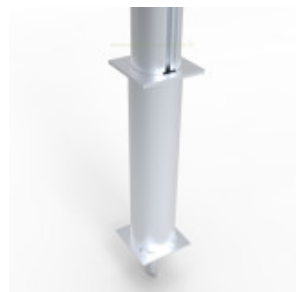

## Cage de but fixe avec oreilles 3x2m

Reference: But à oreilles fixe aluminium 3x2 m

<https://www.amenagement-public.fr>

### Description:

Cage de but fixe avec oreilles, offrant une largeur de **3 mètres entre les poteaux** et une **hauteur de 2 mètres** sous la barre transversale. Futsal, foot à 5, beach soccer, handball... ce but extérieur à sceller au sol présente la taille adaptée pour la pratique de **nombreux sports de balle et ballon**. Fourni avec ses fourreaux de scellement, il signe l'assurance d'une **installation stable et sécurisée**. Profondeur et maintien du filet, stabilité et diamètre des poteaux, rigidité et comportement du cadre face aux vibrations... la conception et la fabrication de la cage ont été pensées pour offrir aux joueurs une sécurité optimale tout en préservant une **qualité de jeu et de confort maximale**.

Conçue en **aluminium**, cette cage de but garantit **robustesse et facilité d'entretien** en toute saison. Le filet de but est quant à lui solidement maintenu au cadre grâce à des crochets de fixation. La cage est également proposée avec un cadre de relevage de filet. Cet accessoire, placé au sol à l'arrière du but, permet de maintenir et de stabiliser le filet en profondeur.

### Détails techniques :

**Dimensions du but (Lxh) :** 3,20 x 2,10 m (Intérieur 3 x 2 m)

**Profondeur haut de cage :** 0,80 m

**Matériaux :** Poteaux ovales en aluminium de 100x108 mm. Profils de renfort et oreilles en aluminium de 30 mm de diamètre. Filet de but sans nœud en polypropylène. Crochets de fixation omega en nylon. Fourreaux de scellement de 0,50 m de hauteur.