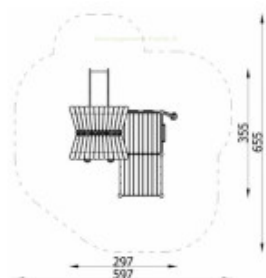

### Informations générales :

Tranche d'âge : De 1 à 7 ans

Certification : Conforme EN 1176

Capacité d'accueil : 12 enfants

Hauteur de Chute maximale : 100 cm

### Détails techniques :

Dimensions (L x l x h) : 355 x 297 x 245 cm

Zone de sécurité (L x l) : 655 x 597 cm

Surface de sécurité : 30,5 m<sup>2</sup>

**Matériaux :** Panneaux et planchers en bois de robinier. Poteaux en acier inoxydable. Glissière en acier inoxydable. Seaux à sable en caoutchouc. Chaînes en acier inox.