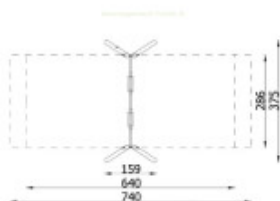

Description:

Équipement traditionnel des **aménagements ludiques extérieurs**, la balançoire traverse les époques et les modes pour s'imposer comme l'**activité reine des aires de jeux** dans le cœur des enfants. **Portique en robinier** équipé d'une **large nacelle**, la **balançoire nid d'oiseau Robinox** peut accueillir plusieurs enfants en même temps. Assis, à genoux, allongés sur le dos ou sur le ventre, les enfants peuvent **varier les positions** et ainsi **diversifier les expériences de jeu**. Stimulation du système vestibulaire et du sens de l'équilibre, éveil proprioceptif, coordination des gestes... Accessible à partir de 3 ans, la balançoire nid d'oiseau Robinox est un équipement ludique idéal pour stimuler et **développer la motricité des enfants** tout en s'amusant.

Conçu en bois de robinier, ce portique de balançoire s'intègre aussi facilement dans les **paysages urbains** que dans les **environnements naturels** (parcs, jardins, espaces verts...). Structure de jeu certifiée conforme à la **norme européenne EN 1176**, cette balançoire répond pleinement aux exigences de sécurité relatives aux **aires de jeux publiques**.

Informations générales :

Tranche d'âge : De 3 à 14 ans

Certification : Conforme EN 1176

Capacité d'accueil : 3 enfants

Hauteur de Chute maximale : 130 cm

Détails techniques :

Dimensions (Lxlxh) : 375 x 159 x 239 cm

Zone de sécurité (Lxl) : 740 x 375 cm

Surface de sécurité : 21.5 m²

Matériaux : Poteaux en bois de robinier. Cadre de suspension en acier inoxydable. Nacelle en cordes renforcées. Visserie en acier inoxydable.

Type d'ancrage : à enterrer et sceller sur plots béton