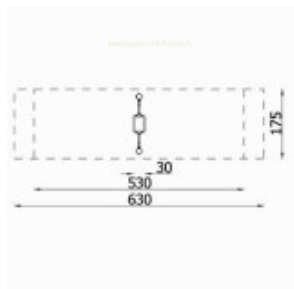

Balanoïre siège bébé Robinox

Reference: Balanoïre siège bébé Robinox

<https://www.amenagement-public.fr>

Informations & Devis:
infos@amenagement-public.fr

Description:

Équipement ludique particulièrement apprécié par les tout-petits pour ses sensations tout aussi apaisantes qu'amusantes, la balançoire s'impose comme une activité incontournable des aires de jeux, notamment en **crèche** et en **jardin d'enfants**. Portique 1 place équipé d'un **siège bébé** adapté à la morphologie des **enfants de 1 à 3 ans**, cette balançoire offre une **assise stable et confortable** permettant aux tout-petits d'évoluer en toute confiance dans leurs mouvements. Conçue en **bois de robinier**, cette balançoire s'intègre aussi facilement dans les **paysages urbains** que dans les **environnements naturels** (parcs, jardins, espaces verts...). Structure de jeu certifiée conforme à la norme européenne EN 1176, elle répond pleinement aux exigences de sécurité relatives aux **aires de jeux publiques extérieures**.

Informations générales :

Tranche d'âge : De 1 à 3 ans

Certification : Conforme EN 1176

Capacité d'accueil : 1 enfant

Hauteur de Chute maximale : 94 cm

Détails techniques :

Dimensions (Lxlxh) : 175 x 30 x 160 cm

Zone de sécurité (Lxl) : 630 x 175 cm

Surface de sécurité : 11.5 m²

Matériaux : Poteaux en bois de robinier. Chaînes de suspension en acier inoxydable. Siège en caoutchouc. Visserie en acier inoxydable.

Type d'ancrage : à enterrer et sceller sur plots béton