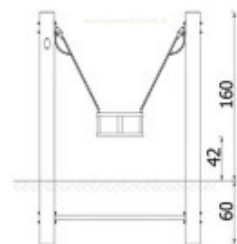

Balanoïre siège bébé Robinox

Reference: Balanoïre siège bébé Robinox

<https://www.amenagement-public.fr>

Informations & Devis:
infos@amenagement-public.fr

Description:

Équipement ludique particulièrement apprécié par les tout-petits pour ses sensations tout aussi apaisantes qu'amusantes, la balançoire s'impose comme une activité incontournable des aires de jeux, notamment en **crèche** et en **jardin d'enfants**. Portique 1 place équipé d'un **siège bébé** adapté à la morphologie des **enfants de 1 à 3 ans**, cette balançoire offre une **assise stable et confortable** permettant aux tout-petits d'évoluer en toute confiance dans leurs mouvements. Conçue en **bois de robinier**, cette balançoire s'intègre aussi facilement dans les **paysages urbains** que dans les **environnements naturels** (parcs, jardins, espaces verts...). Structure de jeu certifiée conforme à la norme européenne EN 1176, elle répond pleinement aux exigences de sécurité relatives aux **aires de jeux publiques extérieures**.

Informations générales :

Tranche d'âge : De 1 à 3 ans

Certification : Conforme EN 1176

Capacité d'accueil : 1 enfant

Hauteur de Chute maximale : 94 cm

Détails techniques :

Dimensions (Lxlxh) : 175 x 30 x 160 cm

Zone de sécurité (Lxl) : 630 x 175 cm

Surface de sécurité : 11.5 m²

Matériaux : Poteaux en bois de robinier. Chaînes de suspension en acier inoxydable. Siège en caoutchouc. Visserie en acier inoxydable.