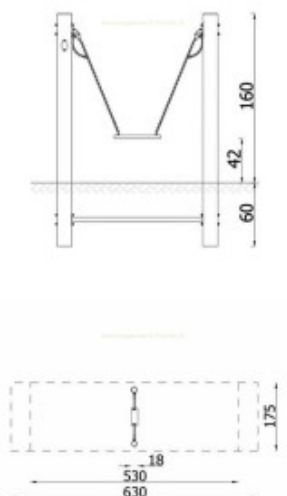

Balanoïre 2-6 ans Robinox

Reference: Balanoïre 2-6 ans Robinox

<https://www.amenagement-public.fr>

Informations & Devis:
infos@amenagement-public.fr

Description:

Équipement ludique particulièrement apprécié par les petit pour ses **sensations tout aussi apaisantes qu'amusantes**, la balanoïre s'impose comme une activité incontournable des **aires de jeux**. Portique 1 place de faible hauteur accessible aux **enfants à partir de 2 ans**, cette balanoïre offre une assise stable et confortable permettant aux tout-petits d'évoluer en toute confiance dans leurs mouvements.

Conçue en **bois de robinier**, la **balanoïre Robinox 2-6 ans** s'intègre aussi facilement dans les **paysages urbains** que dans les **environnements naturels** (parcs, jardins, espaces verts...). Structure de jeu certifiée conforme à la norme européenne EN 1176, cette balanoïre répond pleinement aux exigences de sécurité relatives aux **aires de jeux publiques extérieures**.

Informations générales :

Tranche d'âge : De 2 à 6 ans

Certification : Conforme EN 1176

Capacité d'accueil : 1 enfant

Hauteur de Chute maximale : 94 cm

Détails techniques :

Dimensions (Lxlxh) : 175 x 18 x 160 cm

Zone de sécurité (Lxl) : 630 x 175 cm

Surface de sécurité : 11.5 m²

Matériaux : Poteaux en bois de robinier. Chaînes de suspension en acier inoxydable. Siège en caoutchouc. Visserie en acier inoxydable.

Type d'ancrage : à enterrer et sceller sur plots béton