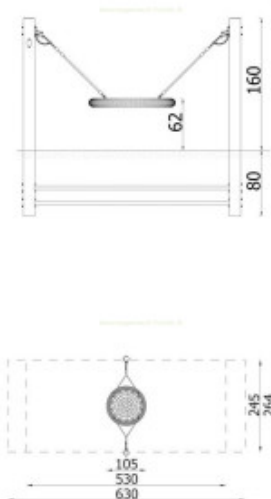

Balancelle nid d'oiseau Robinox

Reference: Balancelle nid d'oiseau Robinox

<https://www.amenagement-public.fr>

Informations & Devis:
infos@amenagement-public.fr

Description:

Équipement ludique particulièrement apprécié par les tout-petits pour ses **sensations tout aussi apaisantes qu'amusantes**, la balançoire s'impose comme une **activité reine des aires de jeux**. Équipée d'une large **nacelle en nid d'oiseau**, la balancelle peut accueillir plusieurs enfants en même temps. Assis, à genoux, allongés sur le dos ou sur le ventre, les enfants peuvent **varier les positions** et ainsi **diversifier les expériences de jeu**. Stimulation du système vestibulaire et du sens de l'équilibre, éveil proprioceptif, coordination des gestes... Accessible à partir de 2 ans, la **balancelle nid d'oiseau Robinox** est un équipement ludique idéal pour stimuler et **développer la motricité des enfants** tout en s'amusant.

Informations générales :

Tranche d'âge : De 2 à 6 ans

Certification : Conforme EN 1176

Capacité d'accueil : 2 enfants

Hauteur de Chute maximale : 94 cm

Détails techniques :

Dimensions (Lxlxh) : 264 x 105 x 160 cm

Zone de sécurité (Lxl) : 630 x 245 cm

Surface de sécurité : 15.5 m²

Matériaux : Poteaux en bois de robinier. Chaînes de suspension en acier inoxydable. Nacelle en cordes renforcées. Visserie en acier inoxydable.